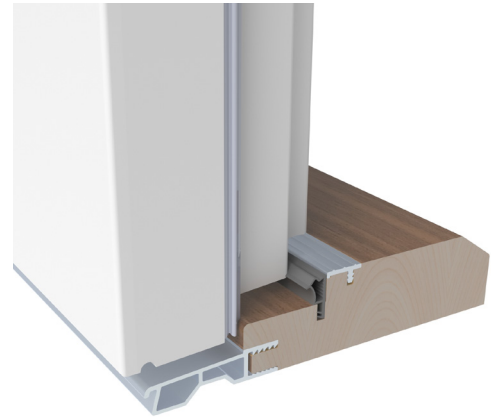

RAKENNE

- Ovilehti levyrakenteinen, pinnat 6 mm HDF-levyä, jäykisteenä alumiini molemmin puolin
- Eristeen (EPS) vahvuus 79,4 mm
- Ovilehden paksuus 92 mm
- Karmi ja ovilehden kehä liimattua mäntyä
- Karmissa lujat ja kestävät liitokset
- Kaksinkertainen silikonitiivistys
- Karmisyvyys 130, 170 ja 210 mm, karmin vahvuus 54 mm
- Kynnys tammea, jossa säältä ja kulutukselta suojaavat alumiiniprofiilit
- Kynnyksen korkeus 35 mm

LASITUS

- Vakiona kirkas kolminkertainen eristyslaselementti
- Elementissä vaaleanharmaat tai mustat välilistat, selektiivilasit ja argon-kaasu
- Lasituslistat mallista riippuen oven väriset tai anodisoitua hopean väristä alumiinia

LUKITUS JA HELAT

- Murtosuojatut säätösaranat 4 kpl/ovi, alle 1880 mm korkeissa 3 kpl/ovi
- Vakiona Abloy LC102 -lukkorunko + säädettävä lukon vastarauta LP711

PINTAKÄSITTELY JA VÄRIT

- Pohjamaalina kaksikomponenttimaali
- Pintamaalina ympäristöystävällinen vesiohenteinen M1 pintapäästöluokan akryylimaaali
- Vakioväri taitettu valkoinen NCS S 0502-Y

KOOT

- Leveys min 690 ... max 1090 mm
- Korkeus min 1790 ... max 2390 mm
- Parioven leveys max 1990 mm
- Kaikki ovet valmistetaan mittatilaustyönä

OMINAISUUDET

	R_w	R_w+C	R_w+C_{tr}	U-arvo W/m²K
Umpiovet	31	30	28	0,63
Lasiaukolliset	33	30	29	0,71 - 0,90 (mallikohtainen)

Ominaisuus	Standardi	Luokitus
Ilmanpitävyys	EN 12207	4
Sateenpitävyys	EN 12208	4A
Tuulenpaineen kestävyys	EN 12210	C3

92 mm paksu ovilehti antaa erinomaisen suojan kylmyyttä vastaan. Kynnyspeltti on helppo asentaa alumiiniprofiiliin.

LISÄVARUSTEET / VALINNAT

- Muut värit Tiivin ulko-ovien värivalikoimasta
- Kaksivärimaalaus
- Piilosaranat (2 kpl)
- Avainpesä Abloy Easy, sarjoitettavissa
- Muut lukkorungot, esim. Abloy LC190
- Yale Linus -älylukitus, asennettuna
- Yale Doorman L3 -älylukitus, asennettuna
- Sähkölukkovalmuis
- Turvalukitus 4181
- Koristelasit Tiivi ulko-ovien lasivalikoimasta
- Painikkeet Tiivi ulko-ovien painikevalikoimasta
- Ovisuljin Dorma TS83 irrallaan, aukkipitolaiteella varustettuna vain karmeille 130 ja 170 mm
- Potkupeltti, taivutettu alareuna, alumiinia
- Soittokello
- Ovisilmä, myös elektroninen ovisilmä Yale
- Murtosuojarauta asennettuna, turvaketju irrallaan
- Oviverkko -hyönteissuoja irrallaan
- Tiivi Kotivalo irrallaan
- Matala kynnykset 20/22 mm
- Lasituslistat tammea CITY-mallistoon