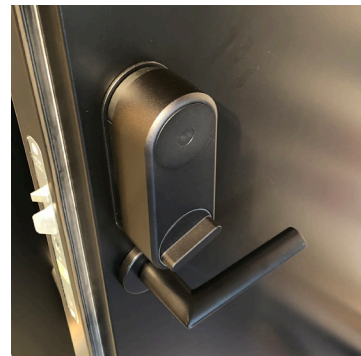

Oven ulkopuolelle asennetaan aina avainpesä, jolloin oven voi avata halutessaan myös avaimella. Oven ulkopuolelle Linuksen älykkäät ominaisuudet eivät näy.

USEITA TOIMINTOJA

Automaattinen lukinta

Ovi lukittuu automaattisesti kotoa lähtiessä, joko heti oven sulkemisen jälkeen tai Yale Home -sovelluksessa asetettavan viiveen jälkeen.

Automaattinen avaus

- Oven lukitus avautuu automaattisesti, kun saavutaan takaisin kotiovelle ja ovi voidaan avata painikkeesta ilman avaimia. Automaattiavaus asetetaan toimintaan Yale Home-sovelluksessa.

Mobiiliavaimet

- Suojatut avaimet voidaan tarvittaessa lähettää puhelimella Yale Home-sovelluksella.

Koodilukitus

- Lisävaruste Yale Smart keypad –näppäimistö mahdollistaa lukituksen avaamisen näppäinkoodilla.
- Näppäimistöllä voi olla jopa 200 käyttäjäkoodia.

Etähallinta

- Vaatii lisävarusteena hankittavan Yale Connect Wi-Fi Bridgen.
- Mahdollistaa etäavauksen, kulunvalvonnan ja automaattiset ilmoitukset.
- Doorsense-tekniikka kertoo, onko ovi kunnolla kiinni tai jäänyt raolleen.

SAATAVUUS

Yale Linus on saatavilla asennettuna Tiivin ulko-oviin, DB-oviin, Terasi-, Terasi Alu- ja Terasi Alu Kuulto-oviin, ECO Puuoviin sekä EI15 Palo-oviin.

Yale Linuksessa yhdistyvät tyylikkyys, palkittu muotoilu ja huipputason teknologia.