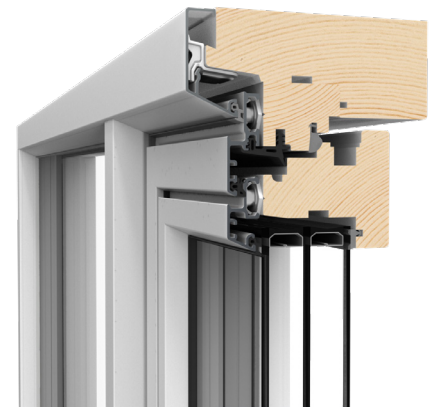

LASITUS

- Kolminkertainen eristyslaselementti
- Eristyslaselementeissä vaaleanharmaat tai mustat välilistat, selektiivilasi ja argon-kaasu
- Lasitustiiviste eristyslasin molemmin puolin
- Lasituksessa murransuojakiilat, jotka estävät lasin irroittamisen ja pitävät lasielementin tukevasti paikoillaan

VÄRIT

- Puuosat käsitelty rakennusmateriaalien päästöluokituksen M1 ryhmään kuuluvilla pintakäsittelyaineilla
- Puuosien vakioväri valkoinen NCS S 0502-Y, kiiltoaste 20
- Puuosien muut värit: Teknos- tai RAL-värikartastoista
- Kuultosävyt Teknos Kaikki kuultavat värit- tai Kuultavat sisävärit -kartasta
- Alumiiniosat polttomaalattuja, vakiovärit valkoinen RAL 9010, tummanharmaa RAL 7024, tummanruskea RR 32 ja musta RAL 9005
- Muut värit RAL- ja RR-värikartoista
- Painikkeen värit valkoinen, satiinikromi tai musta
- Avausrajoittimeen kuuluva lukittava TBT-painike aina satiinikromin värinen

KOOT JA RAJOITUKSET

- Kippitoiminnolla leveys 490 - 1500 mm, korkeus 510 - 3100 mm
- Kippitoiminnolla puitteen maksimipinta-ala 3 m²
- Sivusaranoituna leveys 370 - 1500 mm, korkeus 490 - 2390 mm
- Sivusaranoituna puitteen maksimipinta-ala 3 m²
- Alasaranoituna leveys 490 - 1990 mm, korkeus 370 - 690 mm
- Alasaranoituna puitteen maksimipinta-ala 1,2 m²
- Ei yhdistettävissä Maisema XL tai Maisema DB -tuotteisiin

TEKNISET ARVOT		
Lämmönläpäisy	U-arvo	1,0 - 0,8
Auringonsäteilyn kokonaisläpäisy	Gg-arvo	0,58 - 0,22
Äänenvaimennus (tieliikennemelu)	Rw+Ctr	29 - 36 dB

SUORITUSARVOT	Standardi	Luokitus
Ilmanpitävyys	EN 12207	4
Sateenpitävyys	EN 12208	E1050
Tuulenpaineen kestävyys	EN 12210	C3