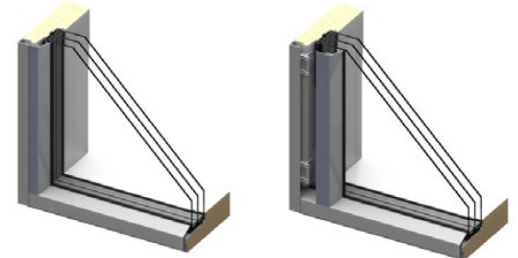

#### Maisema XL:

- Leveys tai korkeus max 4500 mm
- Lyhyempi sivu max 2800 mm
- Karmin maksimipinta-ala 10 m<sup>2</sup>
- Huom: Maisema XL:ään ei voida yhdistää Kippi-/tuuletusikkunaa

Maisema -ikkunaan saatava kaksoisalumiini helpottaa lasin vaihtoa, jos se joskus rikkoutuu.