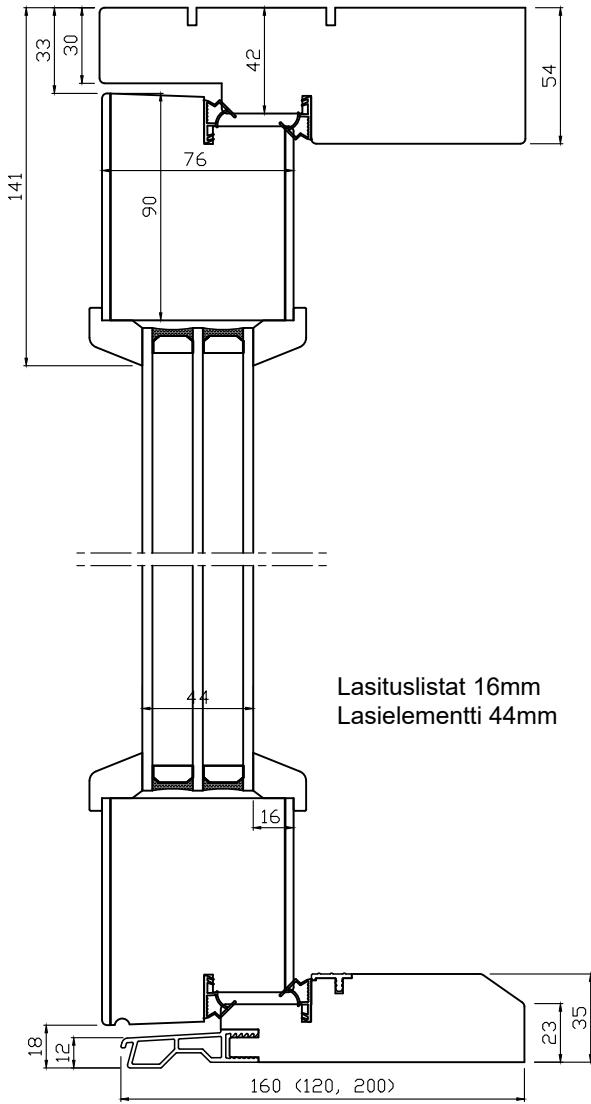

Pystyleikkaus

Lasituslistat 16mm
Laselementti 44mm

Vaakaleikkaus

tiivi

Product Category

Door

IOU-KL/22

Rakennepiirustus

Drawing Number

View orientation

Scale

1:3

Revision

(A)