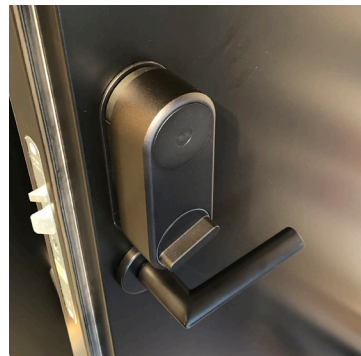

Oven ulkopuolelle asennetaan aina avainpesä, jolloin oven voi avata halutessaan myös tavallisella avaimella. Oven ulkopuolelle Linuksen älykkäät ominaisuudet eivät näy.

USEITA TOIMINTOJA

Automaattinen lukinta

- Ovi lukittuu automaattisesti kotoa lähtiessä, joko heti oven sulkemisen jälkeen tai Yale Access -sovelluksessa asetettavan viiveen jälkeen.

Automaattinen avaus

- Oven lukitus avautuu automaattisesti, kun saavutaan takaisin kotiovelle ja ovi voidaan avata painikkeesta ilman avaimia. Automaattiavaus asetetaan toimintaan Yale Access-sovelluksessa.

Mobiiliavaimet

- Suojatut avaimet voidaan tarvittaessa lähettää puhelimella Yale Access-sovelluksella.

Koodilukitus

- Lisävaruste Yale Smart keypad -näppäimistö mahdollistaa lukituksen avaamisen näppäinkoodilla.
- Näppäimistöllä voi olla jopa 200 käyttäjäkoodia.

Etähallinta

- Vaatii lisävarusteena hankittavan Yale Connect Wi-Fi Bridgen.
- Mahdollistaa etäavauksen, kulunvalvonnan ja automaattiset ilmoitukset.
- Doorsense-tekniikka kertoo, onko ovi kunnolla kiinni tai jäänyt raolleen.

SAATAVUUS

Yale Linus on valittavissa seuraaviin Tiivi-oviin:

- Tiivi Ulko-ovi
- Tiivi Ulko-ovi 60
- Tiivi Ulko-ovi DB
- Tiivi Palo-ovi E15
- Tiivi Puupaneliovi

Yale Linuksessa yhdistyvät tyylikkyys, palkittu muotoilu ja huipputason teknologia.