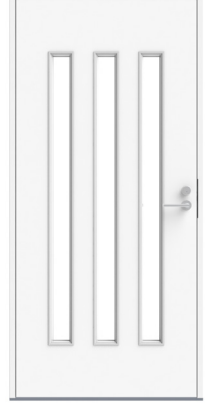

CITY

Urbaani CITY tarjoaa kestäviä ja toimivia ratkaisuja kaupunkikoteihin

CITY A3

OVIIN SAATAVAT LISÄOMINAISUUDET:

- PITKÄVEDIN
- PALO-OVI
- PIILOSARANA
- ULKO-OVI 60
- ÄÄNENVAIMENNUS

* LASITUSLISTA ANODISOITUA ALUMIINIIN

KAIKKI CITY-MALLISTON LASITUSLISTAT SAATAVILLA MYÖS TAMMESTA