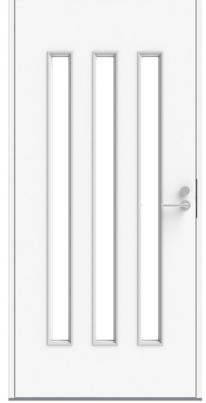

CITY

Urbaani CITY tarjoaa kestäviä ja toimivia ratkaisuja kaupunkikoteihin

CITY A3

OVIIN SAATAVAT LISÄOMINAISUUDET:

- PITKÄVEDIN
- PALO-OVI
- PIILOSARANA
- ULKO-OVI 60
- ÄÄNENVAIMENNUS

* LASITUSLISTA ANODISOITUA ALUMIINIIN

KAIKKI CITY-MALLISTON LASITUSLISTAT SAATAVILLA MYÖS TAMMESTA