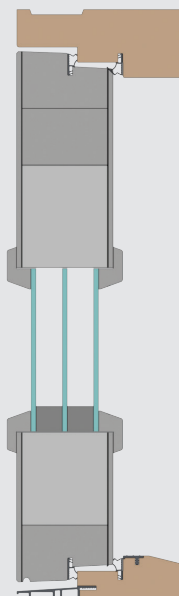

Karmi:

Lamelliimattua mäntyä.

Karminsyvydet 130 mm, 170 mm ja 210 mm

Karmivahvuus 54 mm

Silikonitiivisteharmaa.

Kynnys:

Kynnys kovapuuta (ruskea), alumiinisella kulutuslistalla

Kynnyksen korkeus 35 mm.

Silikonitiivisteharmaa (harmaa).

Pintakäsittely:

Karmi ja ovilehti maalataan kaksikomponentti polyuretaanimaalilla, värisävyt Tiivin ulko-ovimalliston värien mukaan: vakioväri, perus- ja erikoisvärit

Lukitus:

Abloy

Lukkorunko LC102 ja säädettävä vastarauta LP-711 (vakiona)

Avainpesä Sento CY001 ja vääntönuppi. Avaimia 3 kpl. (lisävaruste)

Dorma:

Lukkorunko DL9195 ja säädettävä vastarauta DS9008 (vakiona)

Avainpesä DC 8003, avain IX-6, vääntönuppi. Avaimia 6 kpl (lisävaruste)

Saranat:

Säädettävät lehtisaranat. Kristalli-ovissa neljä saranaa oven korkeudesta riippumatta. Lisävarusteena saatavaan piilosaranaan aina kaksi saranaa/ovi.

Koko:

Leveys 790 - 1290

Korkeus 1790 - 2290

Levikkkeen leveys 290 - 490 mm

Tarkista mallikohtaiset mitat mallin tuotekortista!

Lisävarusteet:

Painikkeet: Hoppe Vittoria, Amsterdam tai Verona.

Avainpesä (Dorma tai Abloy),

sisäpuolen uritus, potkupelti, postiluukku,

soittokello, ovisilmä, turvaketju tai -lukko.

Kristallin erikoislisävarusteet:

Piilosarana, Kesto -pinta, Kesto Viilu, Design -lasi, pitkävedin, turvapaketti.

Lue lisää Kristalli Lisävarusteet -tuotekortista.

Kristalli-oven leikkauskuva