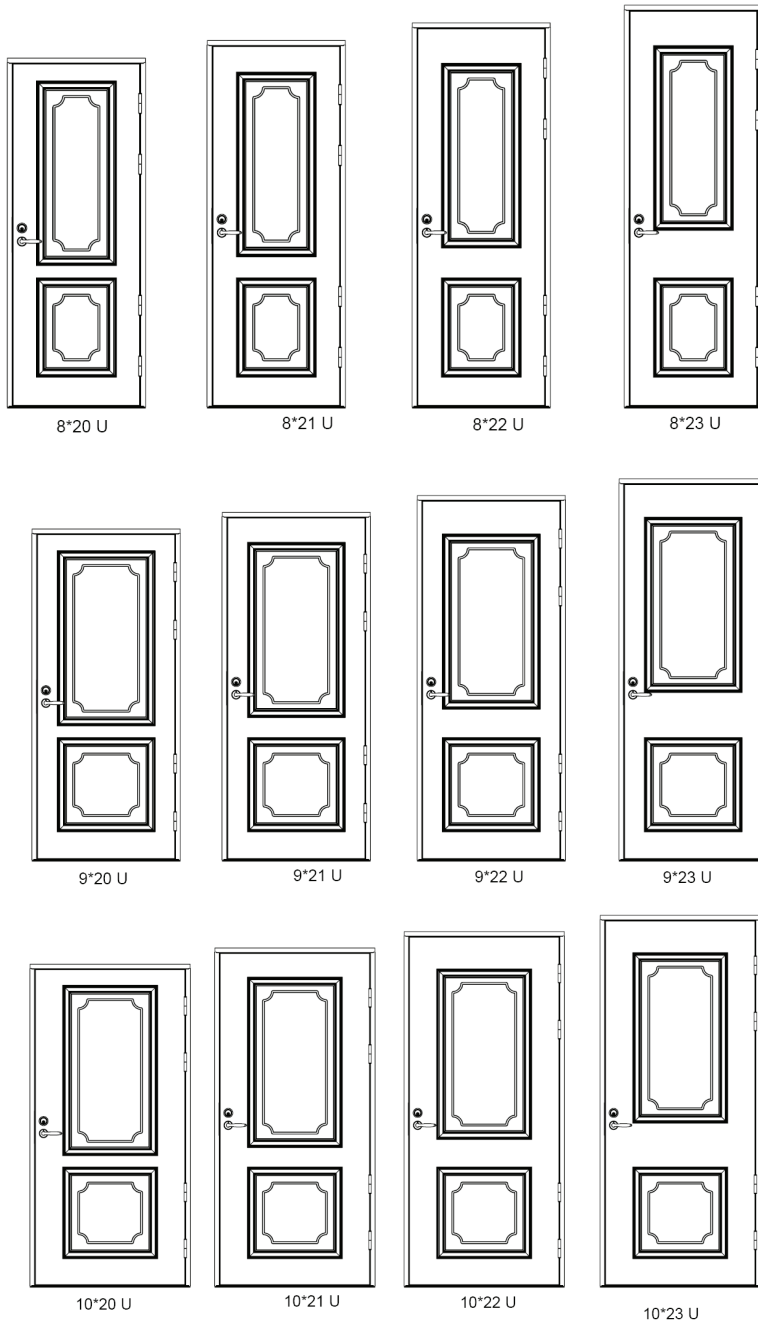

- kiinteällä ja avattavalla levikkeellä
ks. tuotekortti Levikkeet

Minimi- ja maksimitat:
leveys 8-13, korkeus 18-23

Tiivi varaa oikeuden tuote- ja mallistomuutoksiin ilman eri ilmoitusta.
Tuotekuivissa saattaa esiintyä varusteita, jotka eivät kuulu vakiotoimitukseen.
Varmista aina lopullinen sisältö Tiivi-edustajltasi.