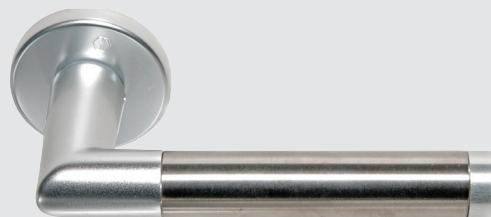

### TIIVI VAKIO- JA PERUSVÄRIT

VALKOINEN

TM 7333

RR23

TM 7551

RR32

TM 7842

Suosittelava painike Amsterdam