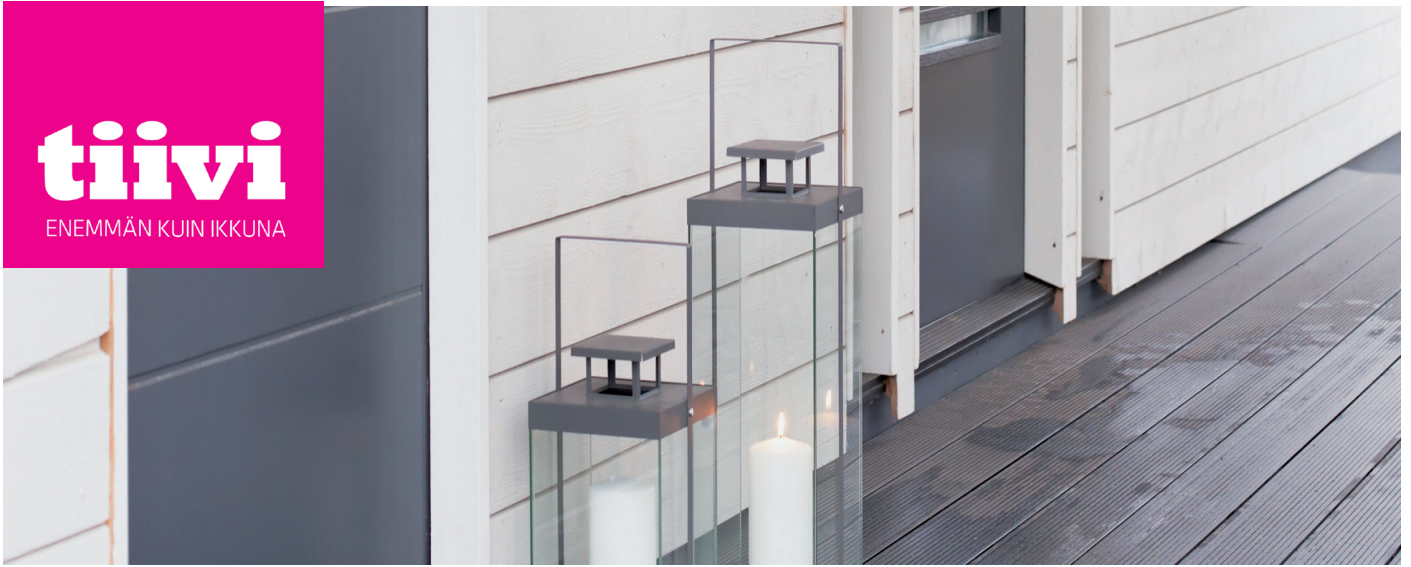

tiivi

ENEMMÄN KUIN IKKUNA

KR-908U LÄMPÖÖVI KRISTALLI

Saatavana: