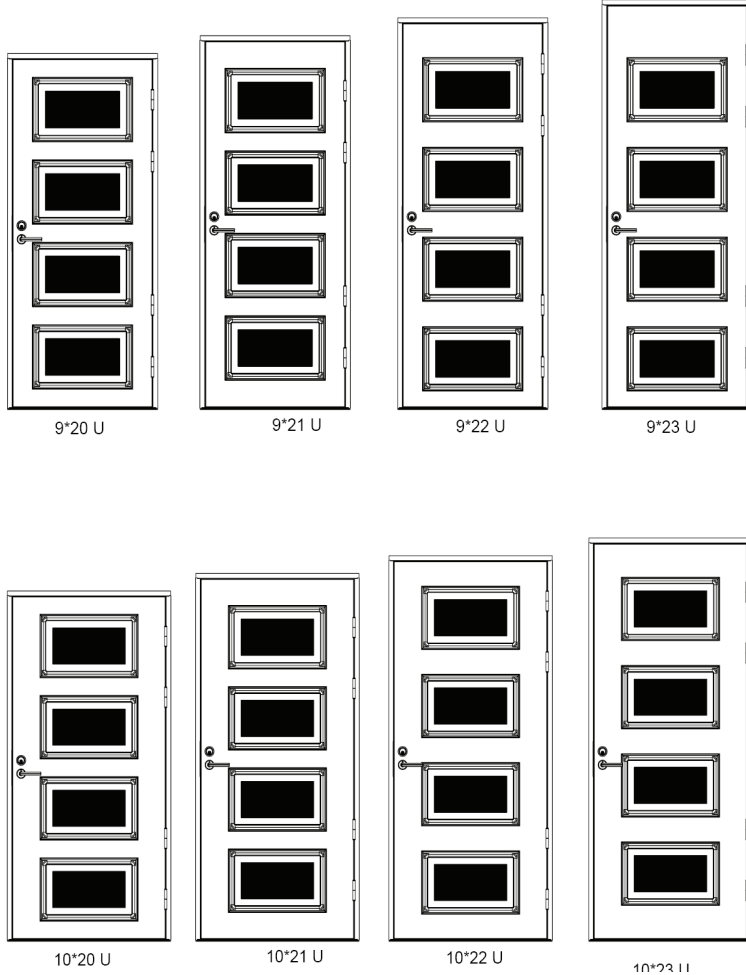

Värimallit ovat suuntaa-antavia. Tarkista oikeat värit Teknoksen värikartasta.

## KR-908U LÄMPÖÖVI KRISTALLI

Saatavana:

- pariovena
- kiinteällä ja avattavalla levikkeellä  
ks. tuotekortti Levikkeet

Minimi- ja maksimitat:  
leveys 9-13, korkeus 18-23

Tiivi varaa oikeuden tuote- ja mallistomuutoksiin ilman eri ilmoitusta.  
Tuotekuivissa saattaa esiintyä varusteita, jotka eivät kuulu vakioimitukseen.  
Varmista aina lopullinen sisältö Tiivi-edustajltasi.