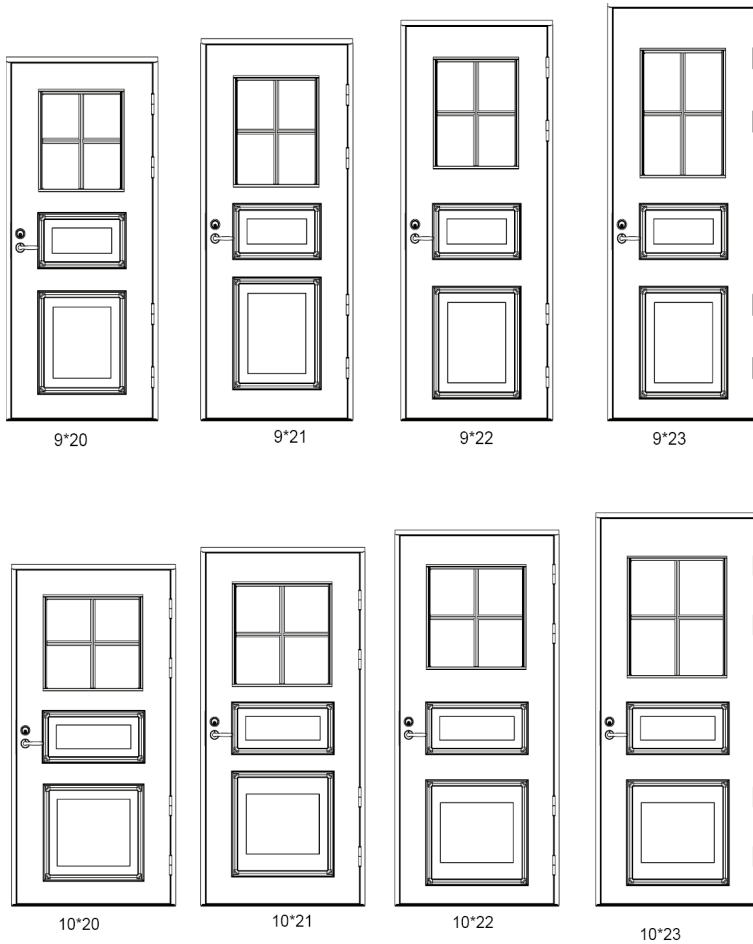

## KR-907 LÄMPÖOVI KRISTALLI

Saatavana:

- pariovena
- kiinteällä ja avattavalla levikkeellä  
ks. tuotekortti Levikkeet

Minimi- ja maksimitat:  
leveys 9-13, korkeus 18-23

Tiivi varaa oikeuden tuote- ja mallistomuutoksiin ilman eri ilmoitusta. Tuotekuvissa saattaa esiintyä varusteita, jotka eivät kuulu vakiotoimitukseen. Varmista aina lopullinen sisältö Tiivi-edustajltasi.