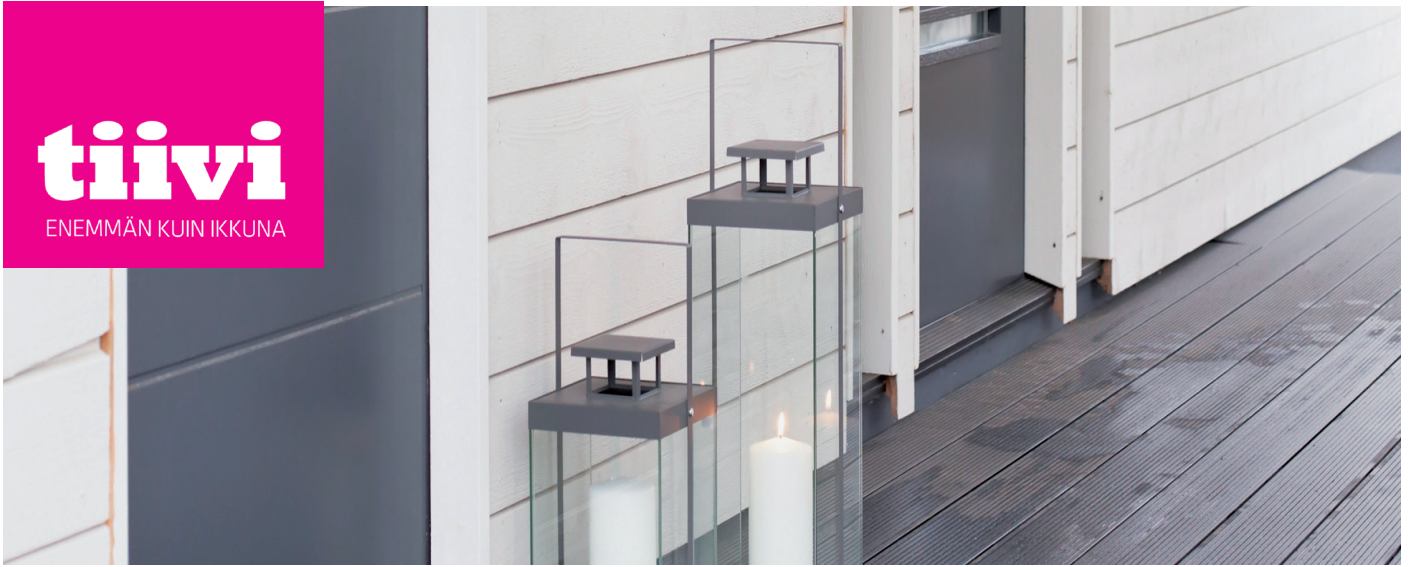

tiivi

ENEMMÄN KUIN IKKUNA