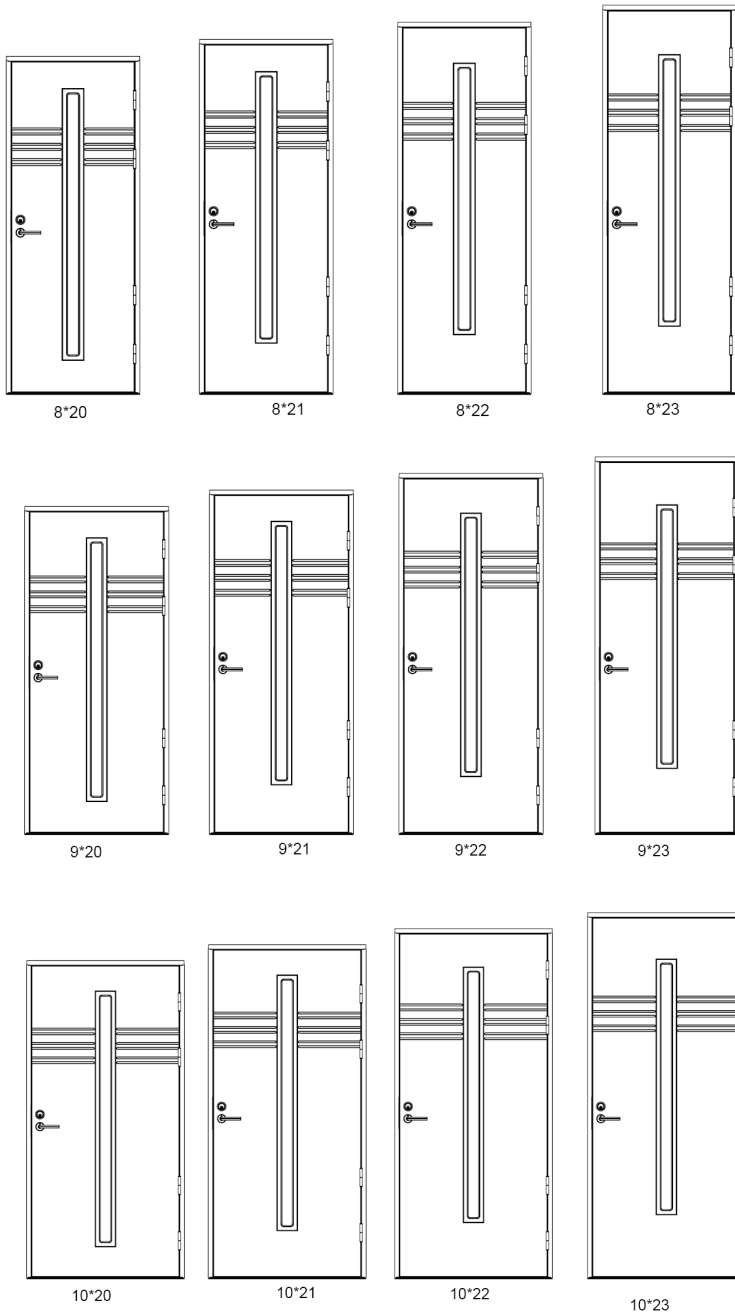

## KR-901 LÄMPÖOVI KRISTALLI

Saatavana:

- sisäpuolen kuviointi kuten up.
- kiinteällä ja avattavalla levikkeellä  
ks. tuotekortti Levikkeet

Minimi- ja maksimitat:  
leveys 8-13, korkeus 19-23

Tiivi varaa oikeuden tuote- ja mallistomuutoksiin ilman eri ilmoitusta.  
Tuotekuivissa saattaa esiintyä varusteita, jotka eivät kuulu vakiotoimitukseen.  
Varmista aina lopullinen sisältö Tiivi-edustajltasi.