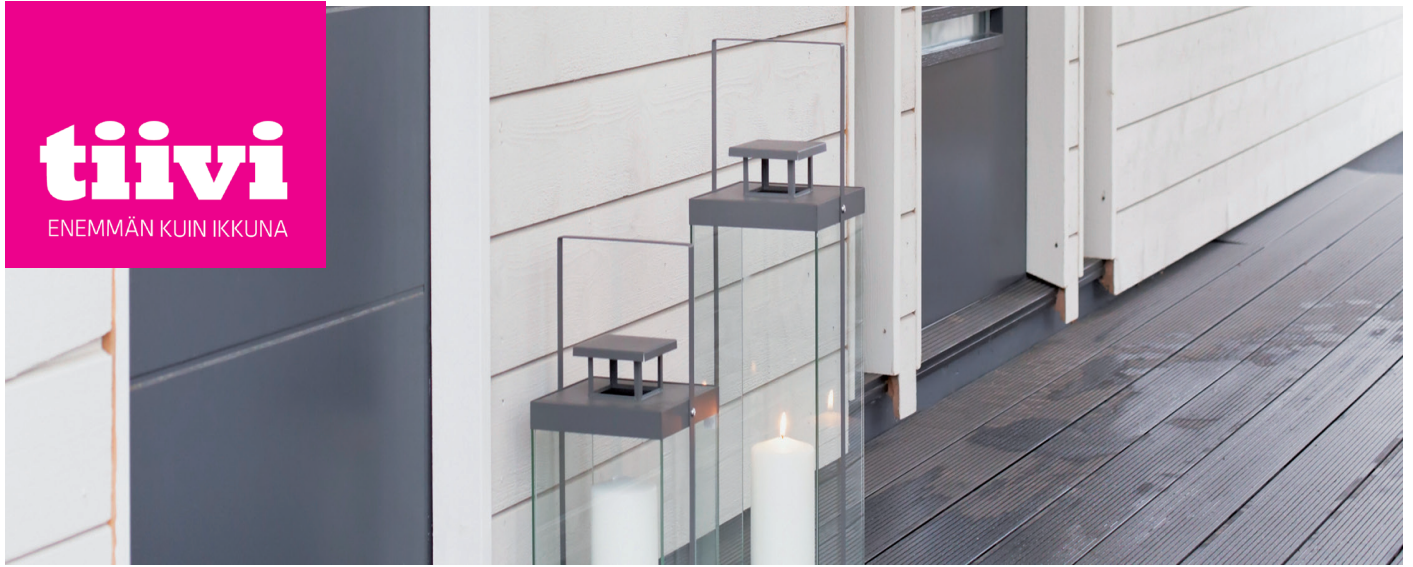

RR32

TM 7842

Suosittelava painike Verona

Värimallit ovat suuntaa-antavia. Tarkista oikeat värit Teknoksen värikartasta.

tiivi

ENEMMÄN KUIN IKKUNA

KR-835U LÄMPÖOVI KRISTALLI

Saatavana: