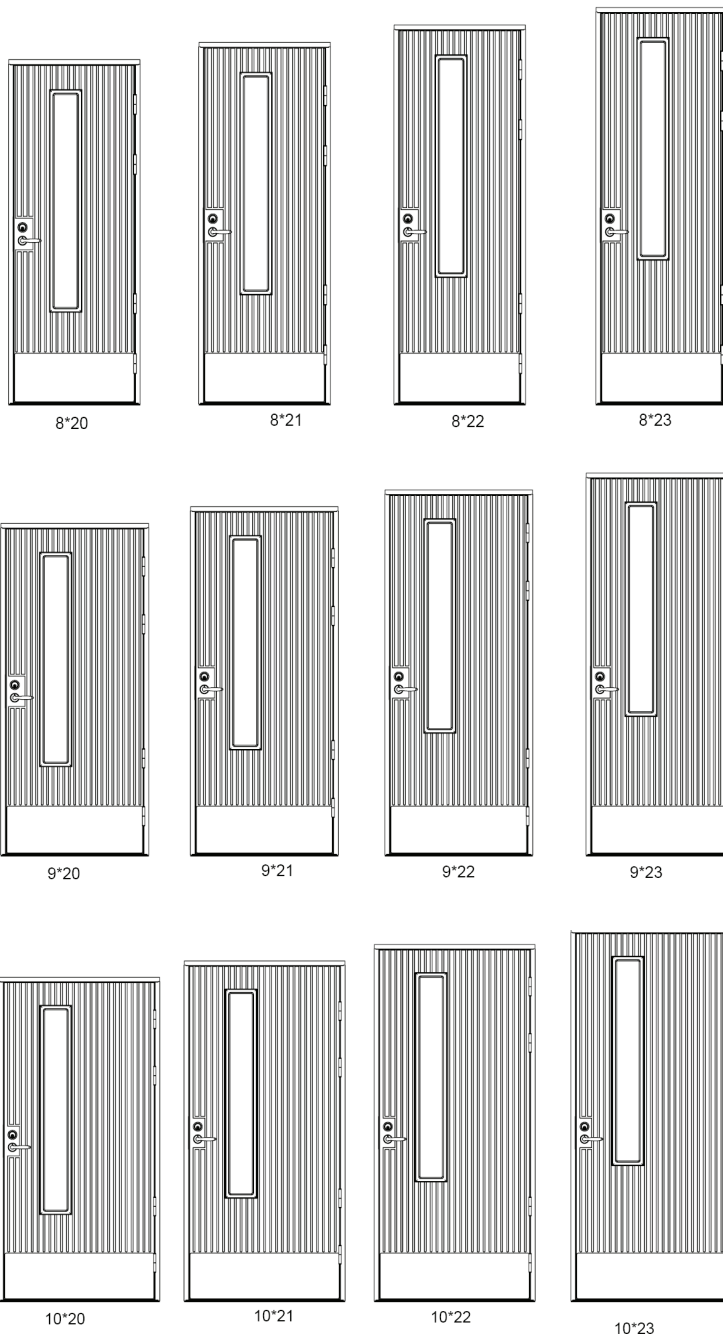

RR32

TM 7842

Suosittelava painike Verona

Vakiolasina Satiini

Värimallit ovat suuntaa-antavia. Tarkista oikeat värit Teknoksen värikartasta.

tiivi

ENEMMÄN KUIN IKKUNA

KR-812 LÄMPÖOVI KRISTALLI

Saatavana:

- potkupelti 280 mm RST vakiona
- kiinteällä ja avattavalla levikkeellä
ks. tuotekortti Levikkeet

Minimi- ja maksimitat:
leveys 8-13, korkeus 18-23

Tiivi varaa oikeuden tuote- ja mallistomuutoksiin ilman eri ilmoitusta.
Tuotekuivissa saattaa esiintyä varusteita, jotka eivät kuulu vakiotoimitukseen.
Varmista aina lopullinen sisältö Tiivi-edustajltasi.