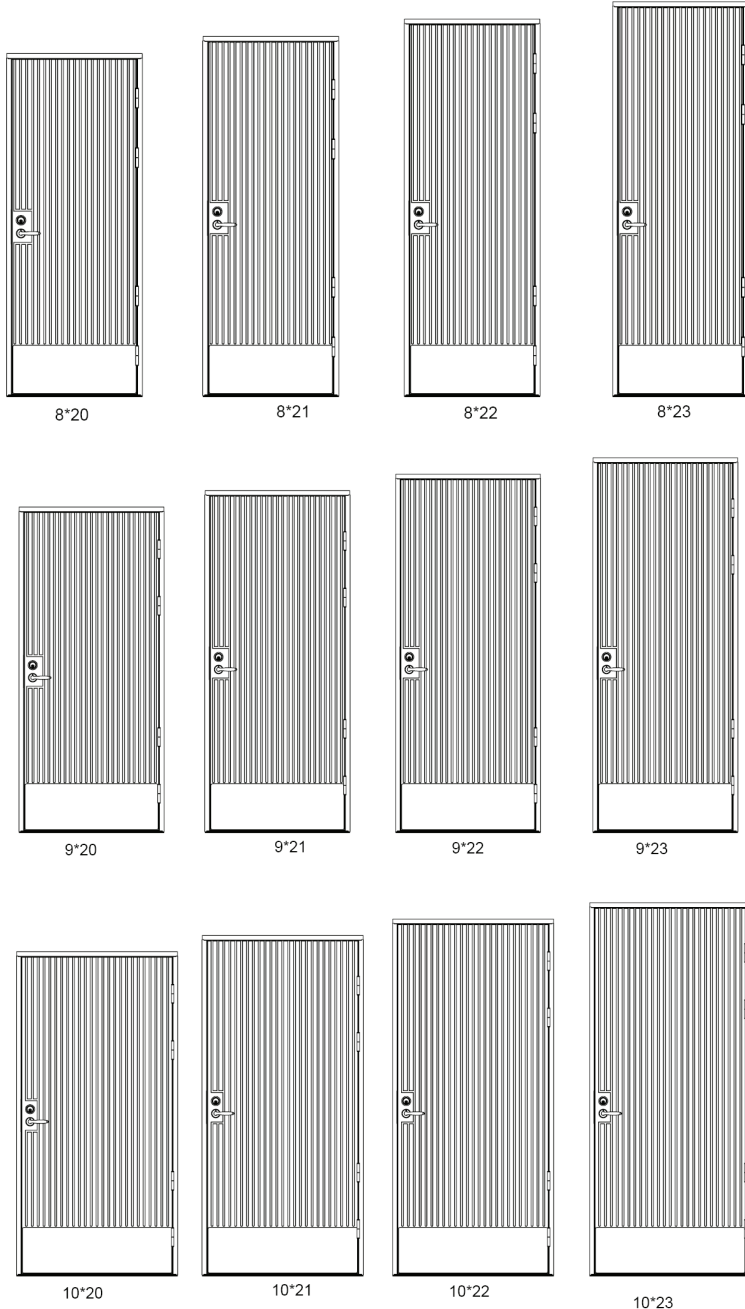

## KR-810U LÄMPÖOVI KRISTALLI

Saatavana:

- pariovena
- potkupelti 280 mm RST vakiona
- kiinteällä ja avattavalla levikkeellä  
ks. tuotekortti Levikkeet

Minimi- ja maksimitat:  
leveys 8-13, korkeus 18-23