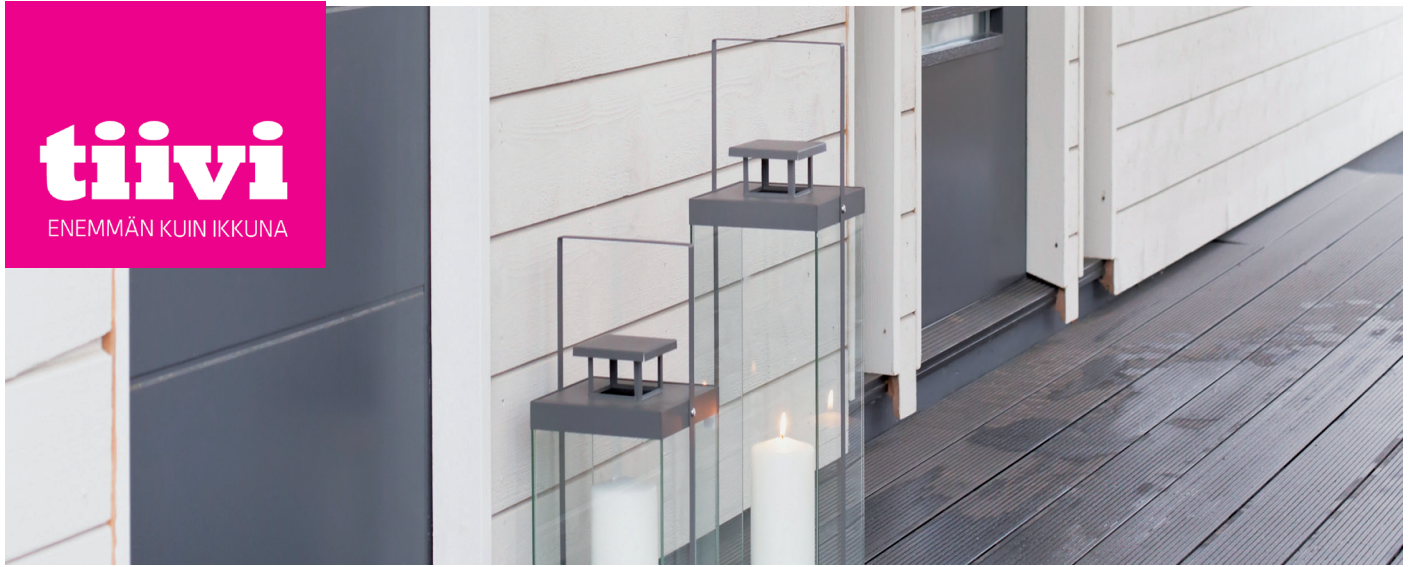

tiivi

ENEMMÄN KUIN IKKUNA

KR-803U LÄMPÖÖVI KRISTALLI

Saatavana: