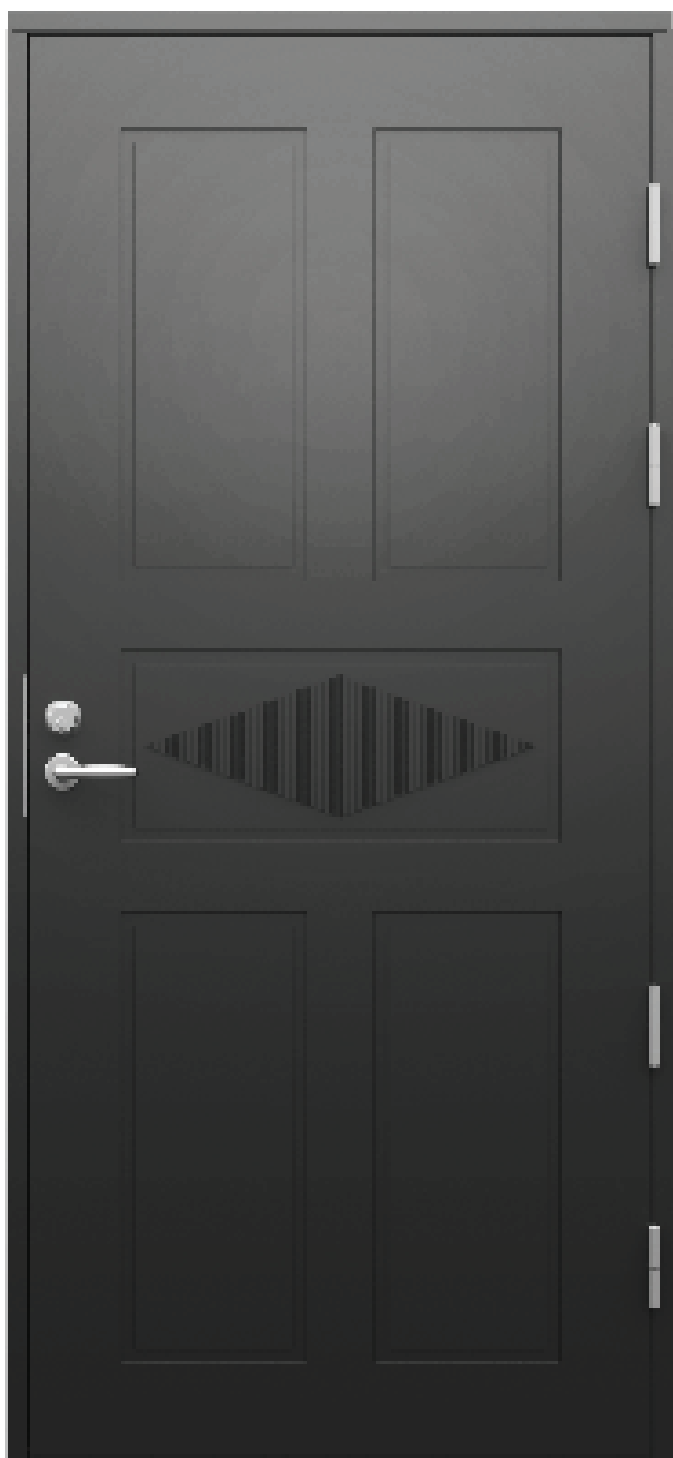

## KR-803U LÄMPÖÖVI | KRISTALLI