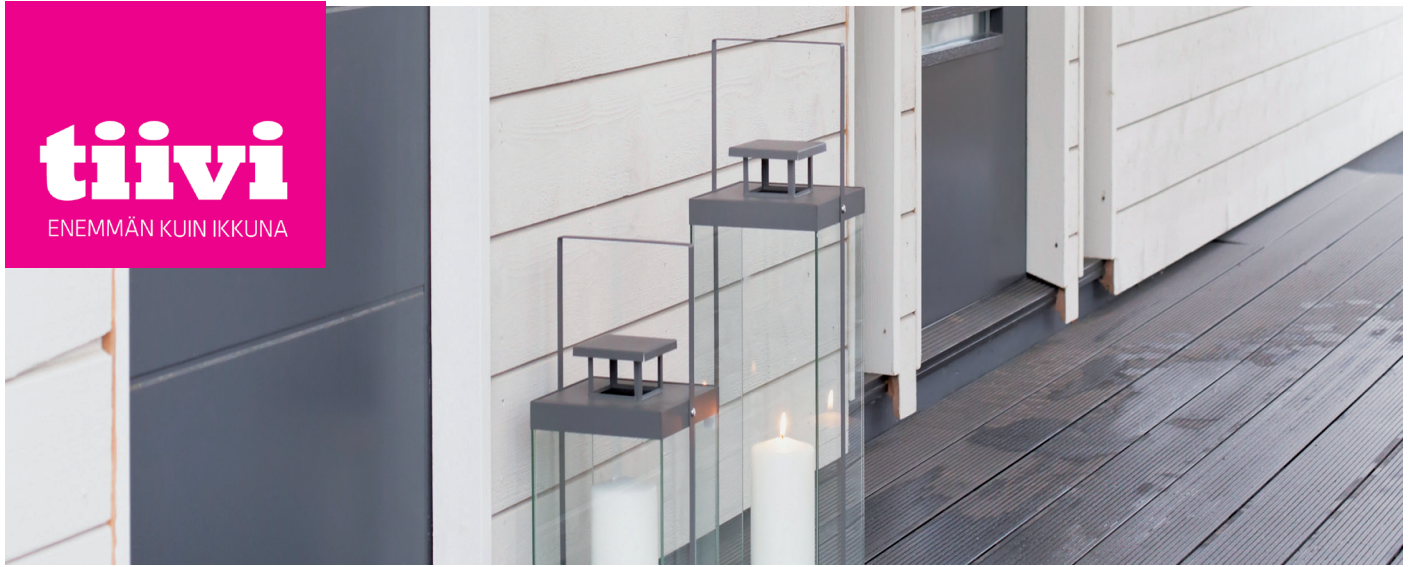

RR32

TM 7842

Suosittelava painike Amsterdam

Värimallit ovat suuntaa-antavia. Tarkista oikeat värit Teknoksen värikartasta.

tiivi

ENEMMÄN KUIN IKKUNA

KR-723U LÄMPÖOVI KRISTALLI

Saatavana: