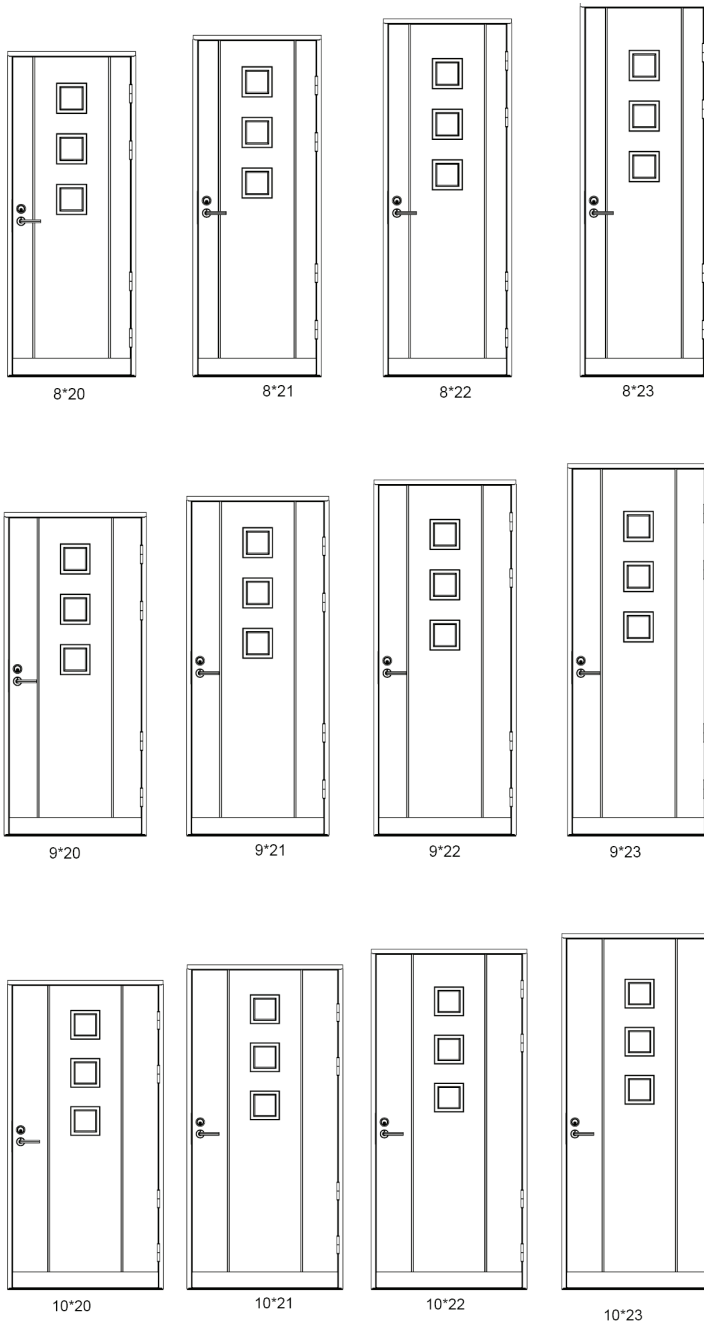

tiivi

ENEMMÄN KUIN IKKUNA

KR-723 LÄMPÖOVI KRISTALLI

Saatavana:

- pariovena
- sisäpuolen kuviointi kuten up.
- potkupelti 100 mm RST vakiona
- kiinteällä ja avattavalla levikkeellä
  ks. tuotekortti Levikkeet

Minimi- ja maksimitat:
leveys 8-13, korkeus 18-23

Tiivi varaa oikeuden tuote- ja mallistomuutoksiin ilman eri ilmoitusta.
Tuotekuivissa saattaa esiintyä varusteita, jotka eivät kuulu vakiotoimitukseen.
Varmista aina lopullinen sisältö Tiivi-edustajiltasi.