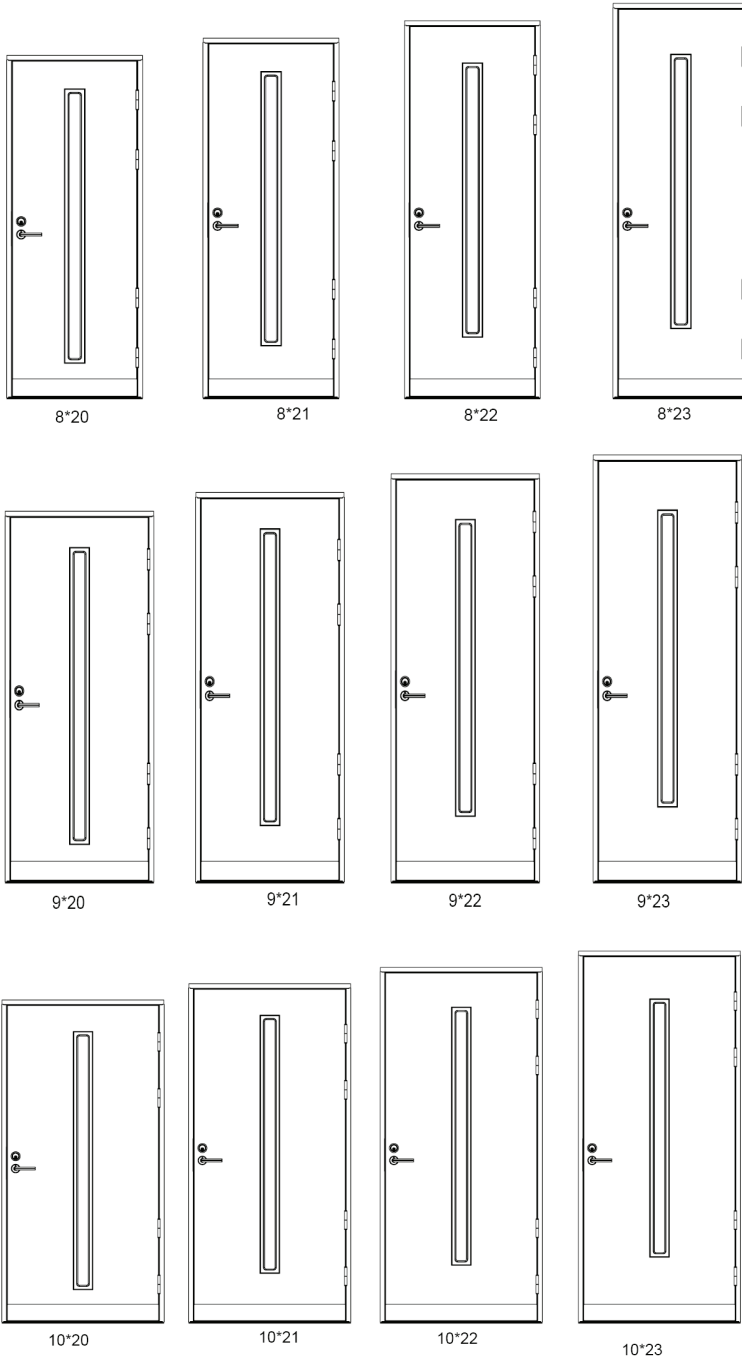

RR32

TM 7842

Suosittelava painike Amsterdam

Vakiolasina Satiini

Värimallit ovat suuntaa-antavia. Tarkista oikeat värit Teknoksen värikartasta.

tiivi

ENEMMÄN KUIN IKKUNA

KR-721 LÄMPÖOVI KRISTALLI

Saatavana:

- potkupelti 100 mm RST vakiona
- kiinteällä ja avattavalla levikkeellä
ks. tuotekortti Levikkeet

Minimi- ja maksimitat:
leveys 8-13, korkeus 19-23

Tiivi varaa oikeuden tuote- ja mallistomuutoksiin ilman eri ilmoitusta.
Tuotekuivissa saattaa esiintyä varusteita, jotka eivät kuulu vakiotoimitukseen.
Varmista aina lopullinen sisältö Tiivi-edustajtasi.