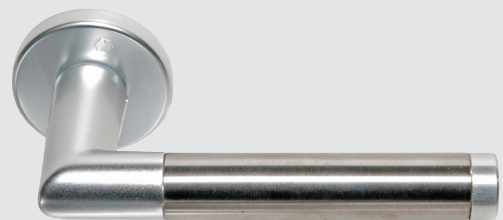

tiivi

ENEMMÄN KUIN IKKUNA

KR-713U LÄMPÖÖVI | KRISTALLI

TIIVI VAKIO- JA PERUSVÄRIT

VALKOINEN

TM 7333

RR23

TM 7551

RR32

TM 7842

Suosittelava painike Amsterdam

Värimallit ovat suuntaa-antavia. Tarkista oikeat värit Teknoksen värikartasta.

tiivi

ENEMMÄN KUIN IKKUNA

KR-713U LÄMPÖOVI KRISTALLI

Saatavana:

- pariovena
- sisäpuolen kuviointi kuten up.
- kiinteällä ja avattavalla levikkeellä
ks. tuotekortti Levikkeet

Minimi- ja maksimitat:
leveys 8-13, korkeus 18-23

Tiivi varaa oikeuden tuote- ja mallistomuutoksiin ilman eri ilmoitusta.
Tuotekuivissa saattaa esiintyä varusteita, jotka eivät kuulu vakiotoimitukseen.
Varmista aina lopullinen sisältö Tiivi-edustajltasi.