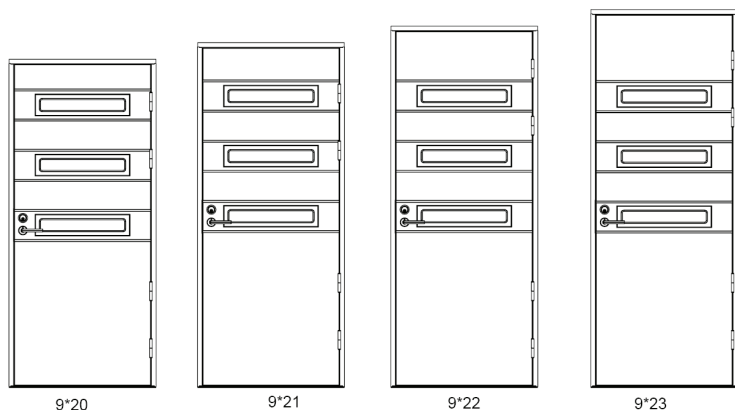

9*20

9*21

9*22

9*23

10*20

10*21

10*22

10*23

- sisäpuolen kuviointi kuten up.
- kiinteällä ja avattavalla levikkeellä ks. tuotekortti Levikkeet

Minimi- ja maksimimitat:
leveys 9-13, korkeus 18-23

Tiivi varaa oikeuden tuote- ja mallistomuutoksiin ilman eri ilmoitusta. Tuotekuivissa saattaa esiintyä varusteita, jotka eivät kuulu vakiotoimitukseen. Varmista aina lopullinen sisältö Tiivi-edustajltasi.