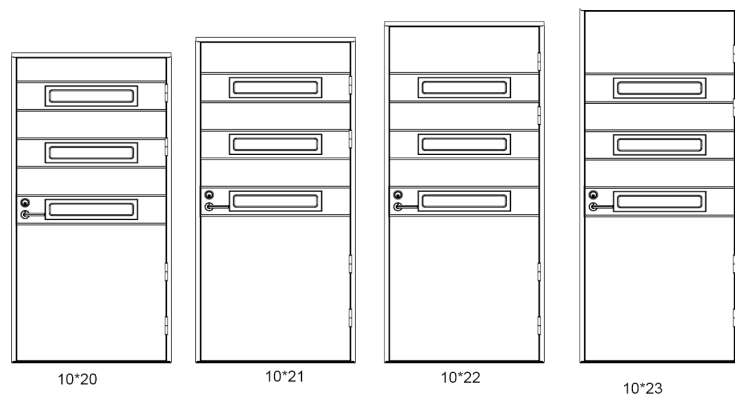

9*20

9*21

9*22

9*23

10*20

10*21

10*22

10*23

- sisäpuolen kuviointi kuten up.
- kiinteällä ja avattavalla levikkeellä ks. tuotekortti Levikkeet

Minimi- ja maksimimitat:
leveys 9-13, korkeus 18-23

Tiivi varaa oikeuden tuote- ja mallistomuutoksiin ilman eri ilmoitusta. Tuotekuivissa saattaa esiintyä varusteita, jotka eivät kuulu vakiotoimitukseen. Varmista aina lopullinen sisältö Tiivi-edustajltasi.