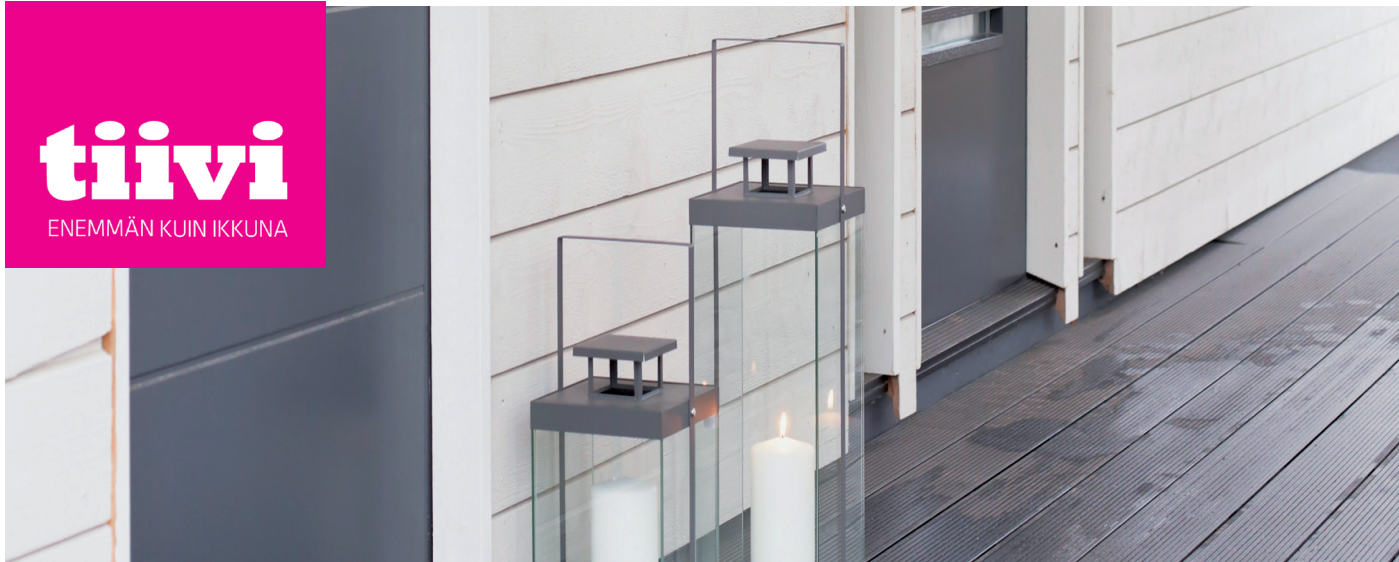

RR32

TM 7842

Suosittelava painike Amsterdam

Vakiolasina Satiini

Värimallit ovat suuntaa-antavia. Tarkista oikeat värit Teknoksen värikartasta.

tiivi
ENEMMÄN KUIN IKKUNA

KR-713 LÄMPÖOVI KRISTALLI

Saatavana: