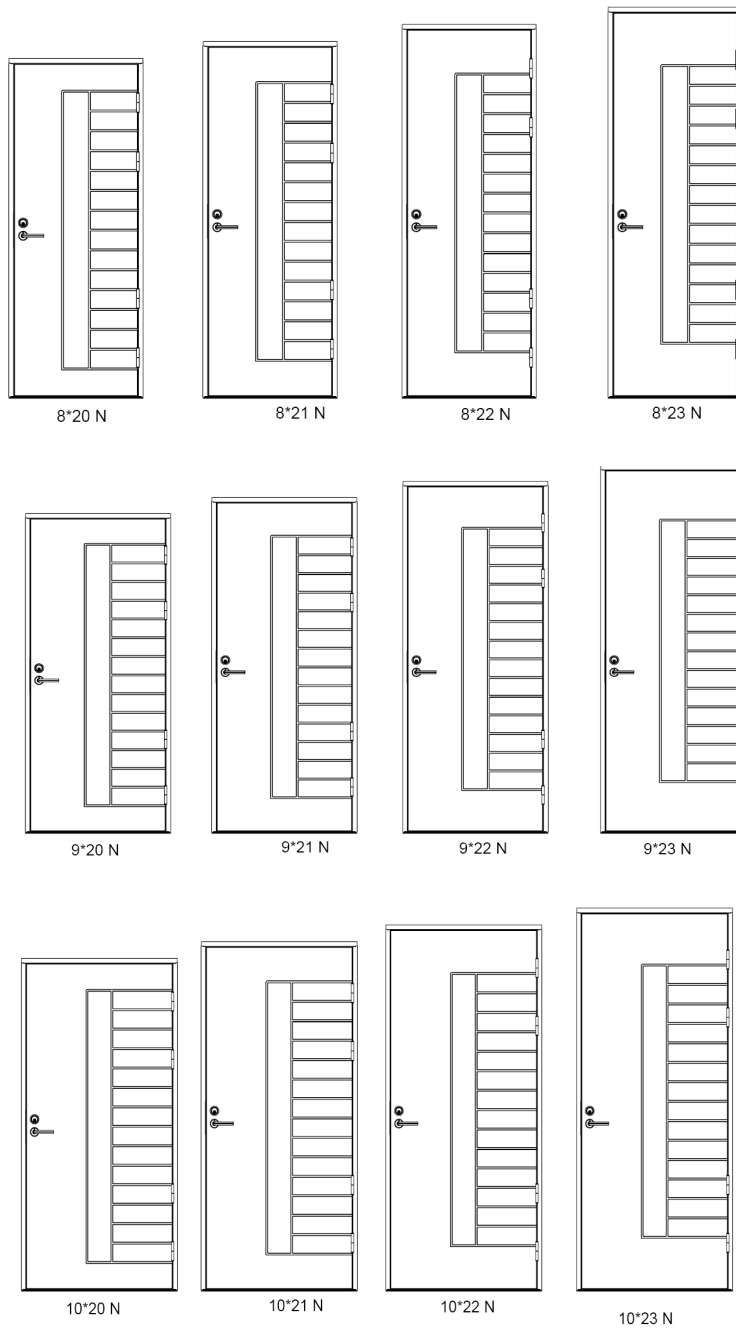

tiivi

ENEMMÄN KUIN IKKUNA

KR-707U LÄMPÖOVI KRISTALLI

Saatavana:

- kiinteällä ja avattavalla levikkeellä
ks. tuotekortti Levikkeet

Minimi- ja maksimimitat:
leveys 8-13, korkeus 18-23

Tiivi varaa oikeuden tuote- ja mallistomuutoksiin ilman eri ilmoitusta.
Tuotekuivissa saattaa esiintyä varusteita, jotka eivät kuulu vakiotoimitukseen.
Varmista aina lopullinen sisältö Tiivi-edustajitasi.