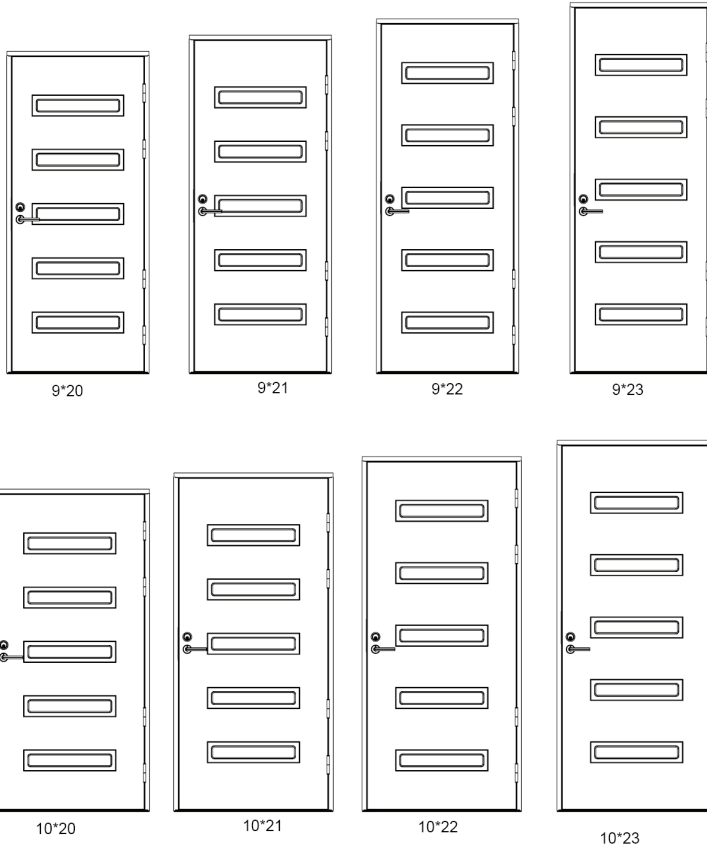

## KR-706 LÄMPÖOVI KRISTALLI

Saatavana:

- kiinteällä ja avattavalla levikkeellä  
ks. tuotekortti Levikkeet

Minimi- ja maksimimitat:  
leveys 9-13, korkeus 18-23

Tiivi varaa oikeuden tuote- ja mallistomuutoksiin ilman eri ilmoitusta.  
Tuotekuivissa saattaa esiintyä varusteita, jotka eivät kuulu vakiotoimitukseen.  
Varmista aina lopullinen sisältö Tiivi-edustajiltasi.