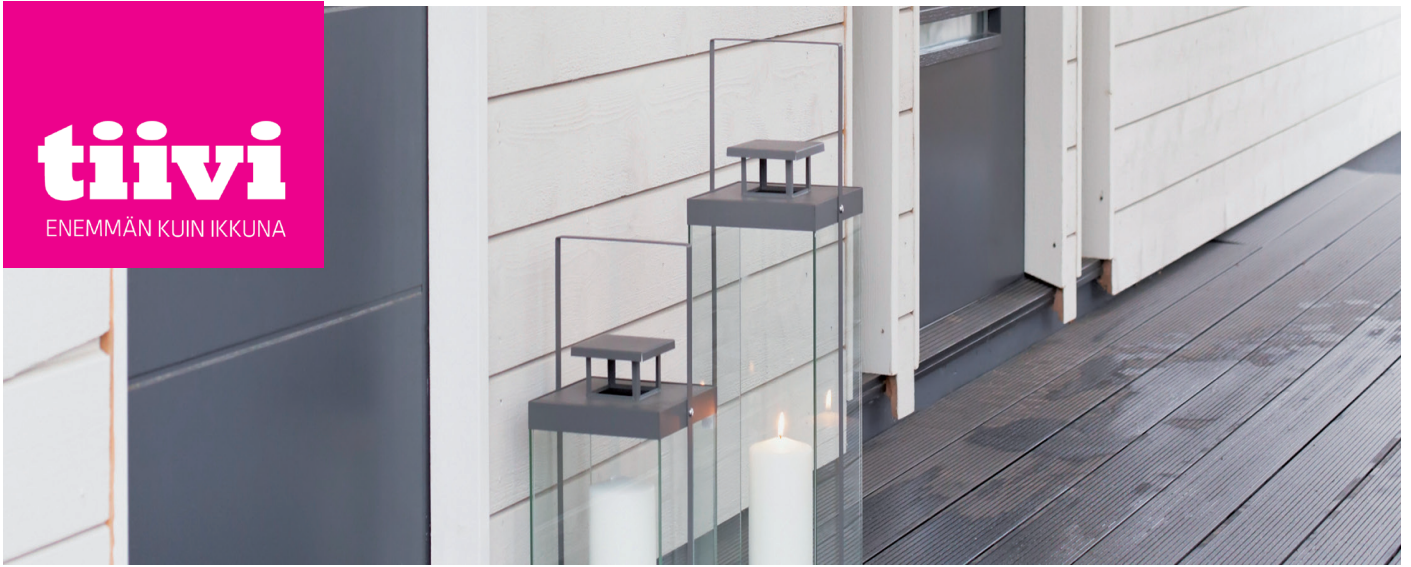

tiivi

ENEMMÄN KUIN IKKUNA

KR-706 LÄMPÖOVI KRISTALLI

Saatavana: