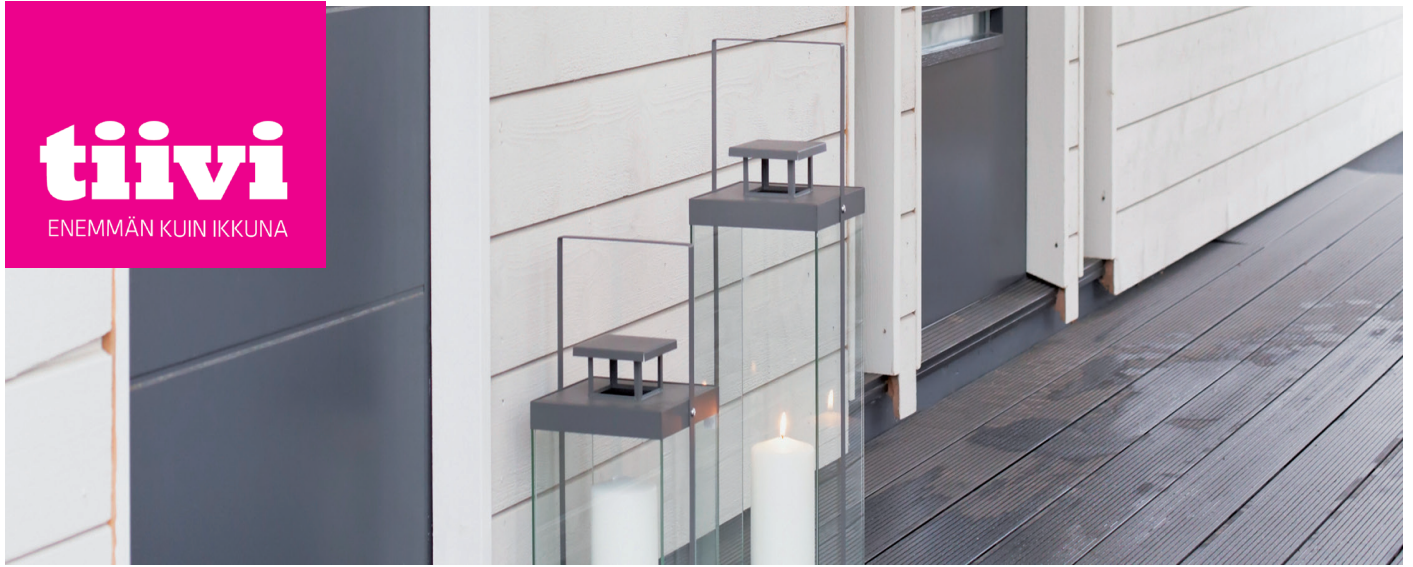

RR32

TM 7842

Suosittelava painike Amsterdam
Vakiolasina Satiini

Värimallit ovat suuntaa-antavia. Tarkista oikeat värit Teknoksen värikartasta.

tiivi

ENEMMÄN KUIN IKKUNA

KR-705 LÄMPÖÖVI KRISTALLI

Saatavana: