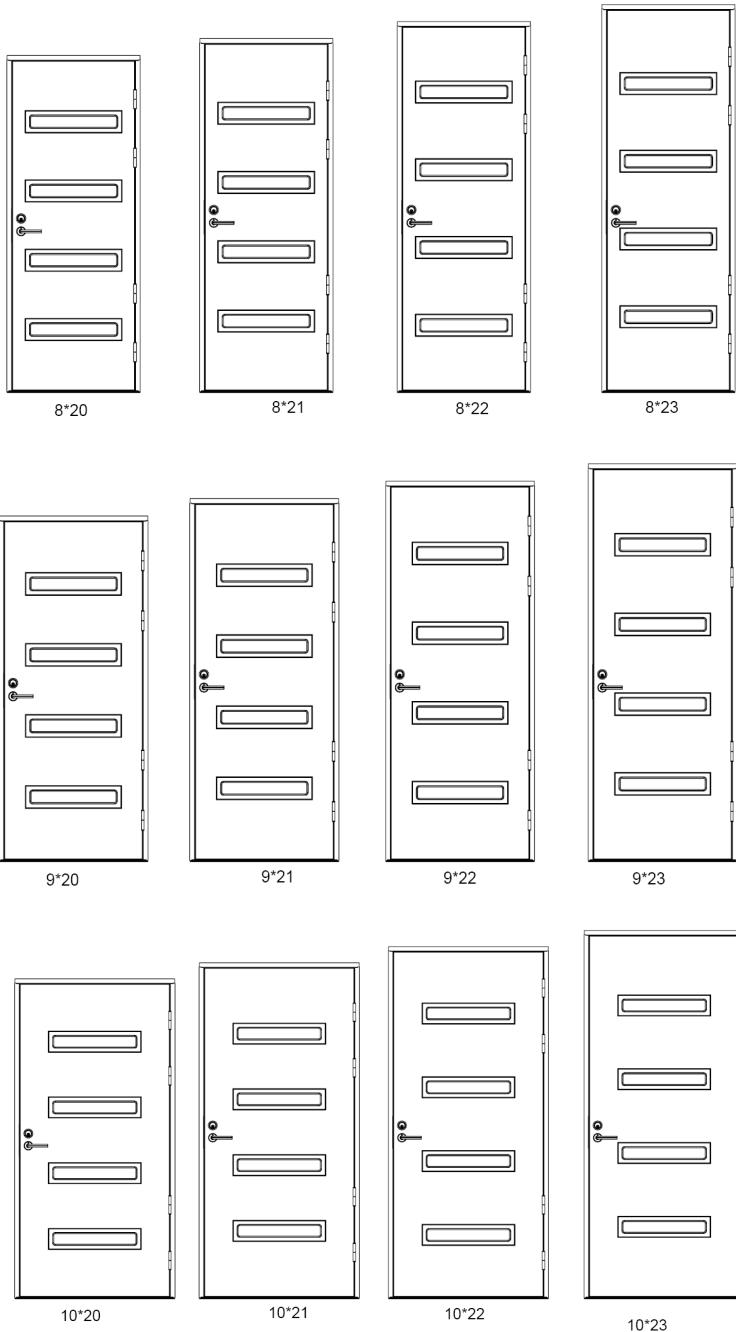

- kiinteällä ja avattavalla levikkeellä
ks. tuotekortti Levikkeet

Minimi- ja maksimimitat:
leveys 8-13, korkeus 18-23

Tiivi varaa oikeuden tuote- ja mallistomuutoksiin ilman eri ilmoitusta.
Tuotekuivissa saattaa esiintyä varusteita, jotka eivät kuulu vakiotoimitukseen.
Varmista aina lopullinen sisältö Tiivi-edustajltasi.