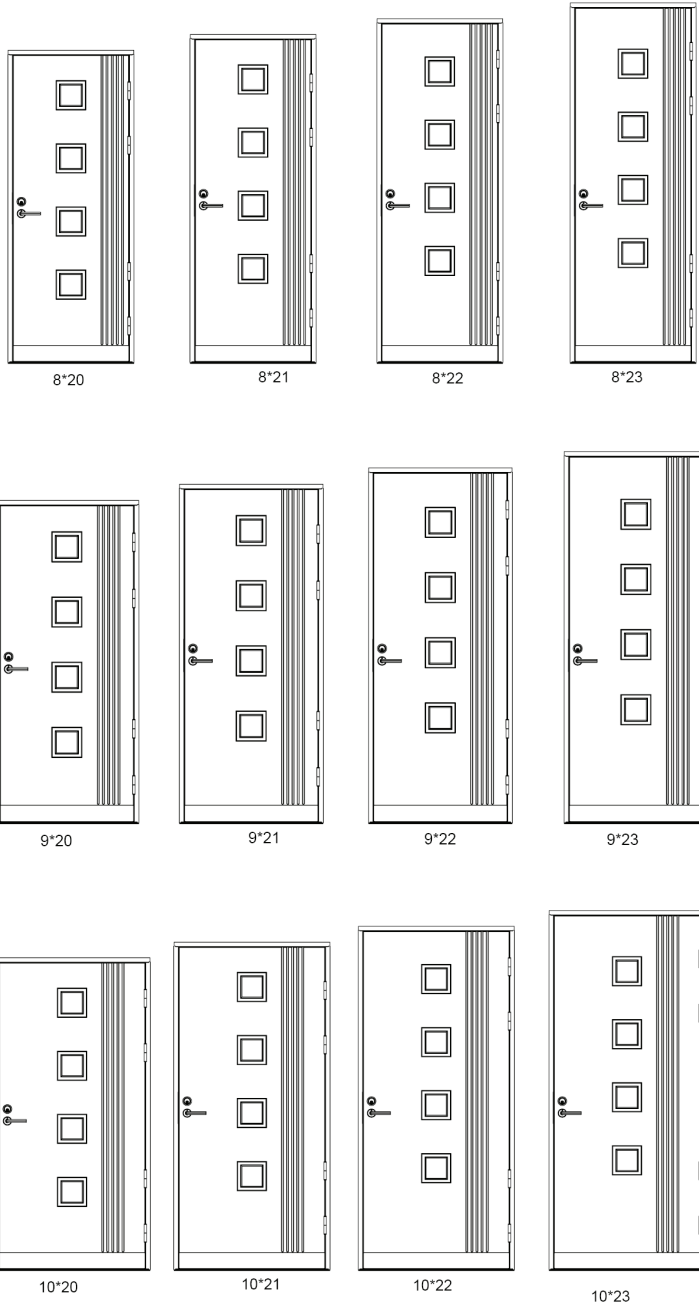

- potkupelti 100 mm RST vakiona
- sisäpuolen kuviointi kuten up.
- kiinteällä ja avattavalla levikkeellä
ks. tuotekortti Levikkeet

Minimi- ja maksimitat:
leveys 8-13, korkeus 18-23

Tiivi varaa oikeuden tuote- ja mallistomuutoksiin ilman eri ilmoitusta.
Tuotekuivissa saattaa esiintyä varusteita, jotka eivät kuulu vakiotoimitukseen.
Varmista aina lopullinen sisältö Tiivi-edustajltasi.