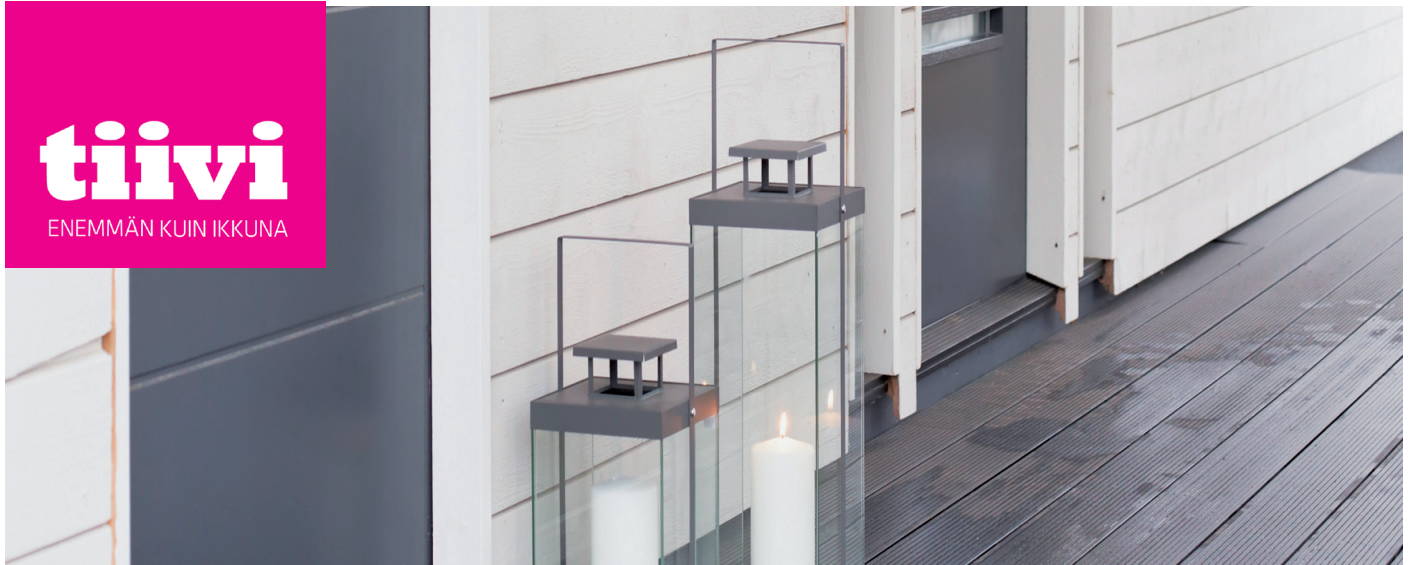

RR32

TM 7842

Suosittelava painike Amsterdam
Vakiolasina Satiini

Värimallit ovat suuntaa-antavia. Tarkista oikeat värit Teknoksen värikartasta.

tiivi

ENEMMÄN KUIN IKKUNA

KR-704 LÄMPÖOVI KRISTALLI

Saatavana: