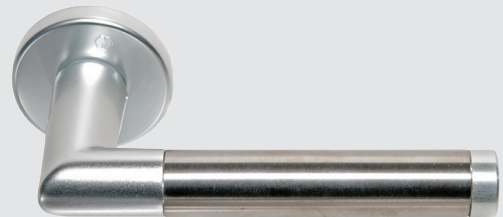

Suosittelava painike Amsterdam
Vakiolasina Cotswold

Värimallit ovat suuntaa-antavia. Tarkista oikeat värit Teknoksen värikartasta.