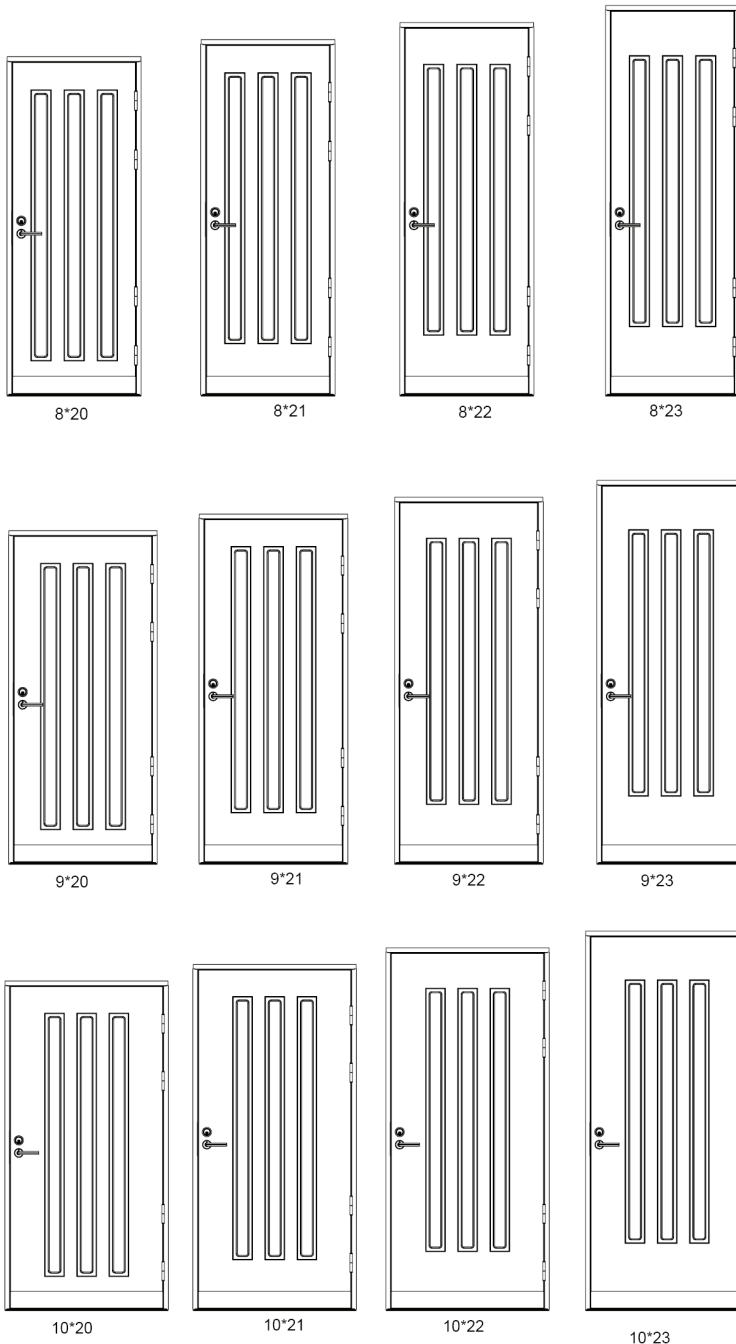

## KR-700 LÄMPÖOVI KRISTALLI

Saatavana:

- potkupelti 100 mm RST vakiona
- kiinteällä ja avattavalla levikkeellä  
ks. tuotekortti Levikkeet

Minimi- ja maksimitat:  
leveys 8- 13, korkeus 19-23

Tiivi varaa oikeuden tuote- ja mallistomuutoksiin ilman eri ilmoitusta.  
Tuotekuivissa saattaa esiintyä varusteita, jotka eivät kuulu vakiotoimitukseen.  
Varmista aina lopullinen sisältö Tiivi-edustajltasi.