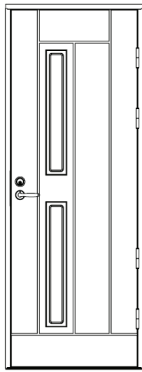

Saatavana:

8*20

8*21

8*22

8*23

9*20

9*21

9*22

9*23

10*20

10*21

10*22

10*23

- sisäpuolen kuviointi kuten up.
- kiinteällä ja avattavalla levikkeellä
ks. tuotekortti Levikkeet

Minimi- ja maksimitat:
leveys 8- 13, korkeus 18-23

Tiivi varaa oikeuden tuote- ja mallistomuutoksiin ilman eri ilmoitusta.
Tuotekuivissa saattaa esiintyä varusteita, jotka eivät kuulu vakiotoimitukseen.
Varmista aina lopullinen sisältö Tiivi-edustajltasi.