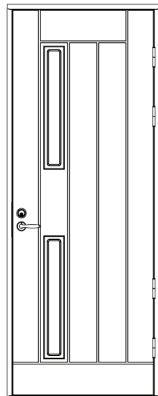

Saatavana:

8*20

8*21

8*22

8*23

9*20

9*21

9*22

9*23

10*20

10*21

10*22

10*23

- sisäpuolen kuviointi kuten up.
- kiinteällä ja avattavalla levikkeellä
ks. tuotekortti Levikkeet

Minimi- ja maksimitat:
leveys 8- 13, korkeus 18-23

Tiivi varaa oikeuden tuote- ja mallistomuutoksiin ilman eri ilmoitusta.
Tuotekuivissa saattaa esiintyä varusteita, jotka eivät kuulu vakiotoimitukseen.
Varmista aina lopullinen sisältö Tiivi-edustajltasi.