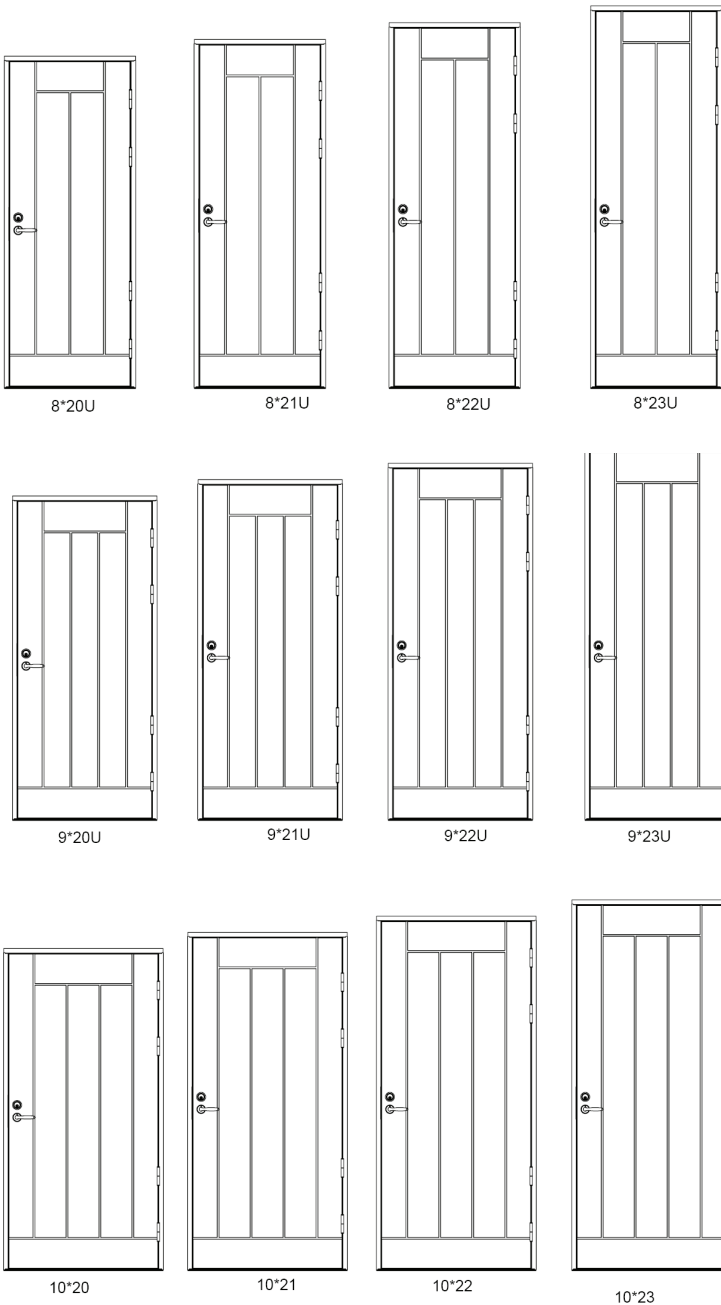

## KR-511U LÄMPÖOVI KRISTALLI

Saatavana:

- sisäpuolen kuviointi kuten up.
- kiinteällä ja avattavalla levikkeellä  
ks. tuotekortti Levikkeet

Minimi- ja maksimimitat:  
leveys 8- 13, korkeus 18-23

Tiivi varaa oikeuden tuote- ja mallistomuutoksiin ilman eri ilmoitusta.  
Tuotekuvissa saattaa esiintyä varusteita, jotka eivät kuulu vakiotoimitukseen.  
Varmista aina lopullinen sisältö Tiivi-edustajltasi.