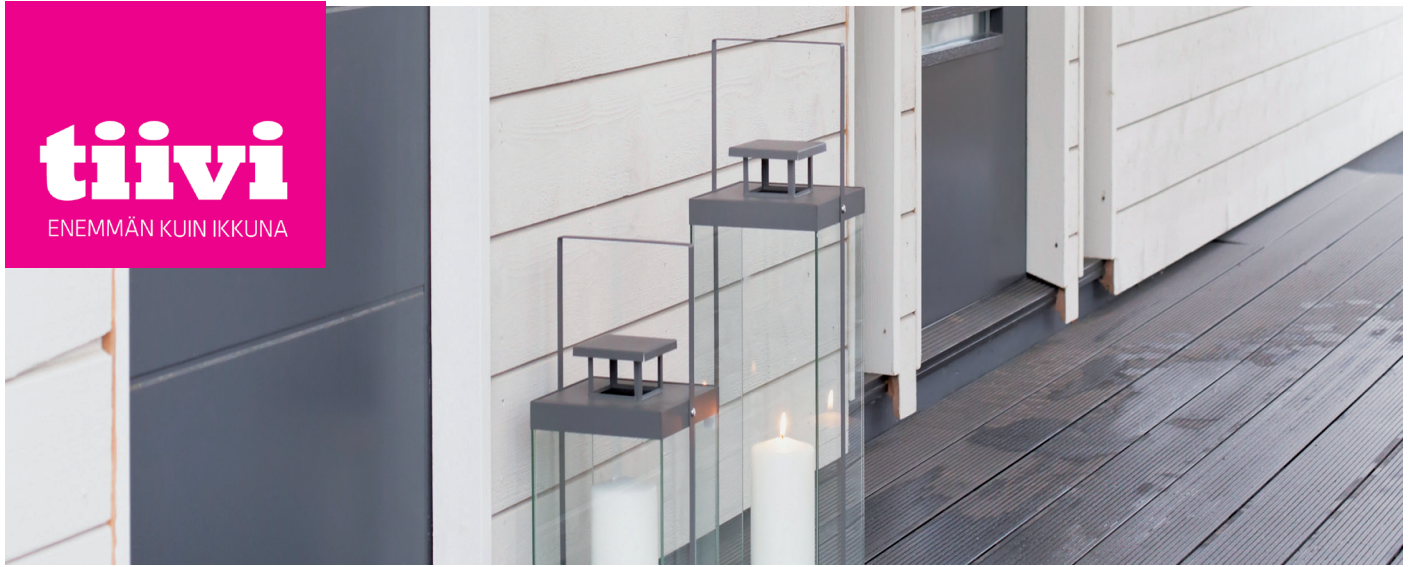

tiivi

ENEMMÄN KUIN IKKUNA

KR-511U LÄMPÖOVI KRISTALLI

Saatavana: