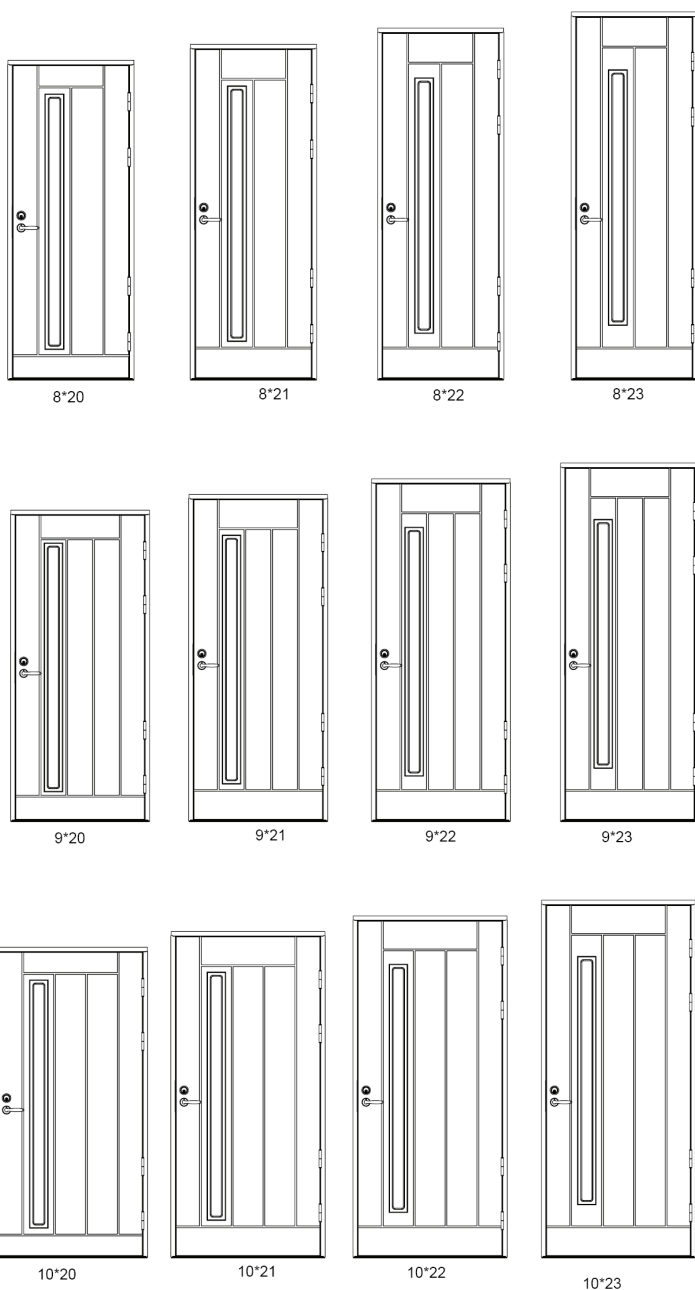

RR32

TM 7842

Suosittelava painike Verona

Vakiolasina Stippolite

Värimallit ovat suuntaa-antavia. Tarkista oikeat värit Teknoksen värikartasta.

tiivi

ENEMMÄN KUIN IKKUNA

KR-511 LÄMPÖOVI KRISTALLI

Saatavana:

- sisäpuolen kuviointi kuten up.
- kiinteällä ja avattavalla levikkeellä
ks. tuotekortti Levikkeet

Minimi- ja maksimimitat:
leveys 8- 13, korkeus 19-23

Tiivi varaa oikeuden tuote- ja mallistomuutoksiin ilman eri ilmoitusta.
Tuotekuivissa saattaa esiintyä varusteita, jotka eivät kuulu vakiotoimitukseen.
Varmista aina lopullinen sisältö Tiivi-edustajltasi.