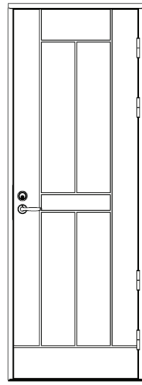

tiivi

ENEMMÄN KUIN IKKUNA

KR-510U LÄMPÖOVI KRISTALLI

Saatavana:

- pariovena
- sisäpuolen kuviointi kuten up.
- kiinteällä ja avattavalla levikkeellä
  ks. tuotekortti Levikkeet

Minimi- ja maksimitat:
leveys 8- 13, korkeus 18-23

Tiivi varaa oikeuden tuote- ja mallistomuutoksiin ilman eri ilmoitusta.
Tuotekuivissa saattaa esiintyä varusteita, jotka eivät kuulu vakiotoimitukseen.
Varmista aina lopullinen sisältö Tiivi-edustajltasi.

8*22 U