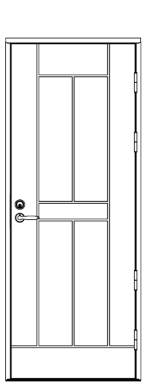

tiivi

ENEMMÄN KUIN IKKUNA

KR-510U LÄMPÖOVI KRISTALLI

Saatavana:

- pariovena
- sisäpuolen kuviointi kuten up.
- kiinteällä ja avattavalla levikkeellä
  ks. tuotekortti Levikkeet

Minimi- ja maksimitat:
leveys 8- 13, korkeus 18-23

Tiivi varaa oikeuden tuote- ja mallistomuutoksiin ilman eri ilmoitusta.
Tuotekuivissa saattaa esiintyä varusteita, jotka eivät kuulu vakiotoimitukseen.
Varmista aina lopullinen sisältö Tiivi-edustajltasi.

8*20 U