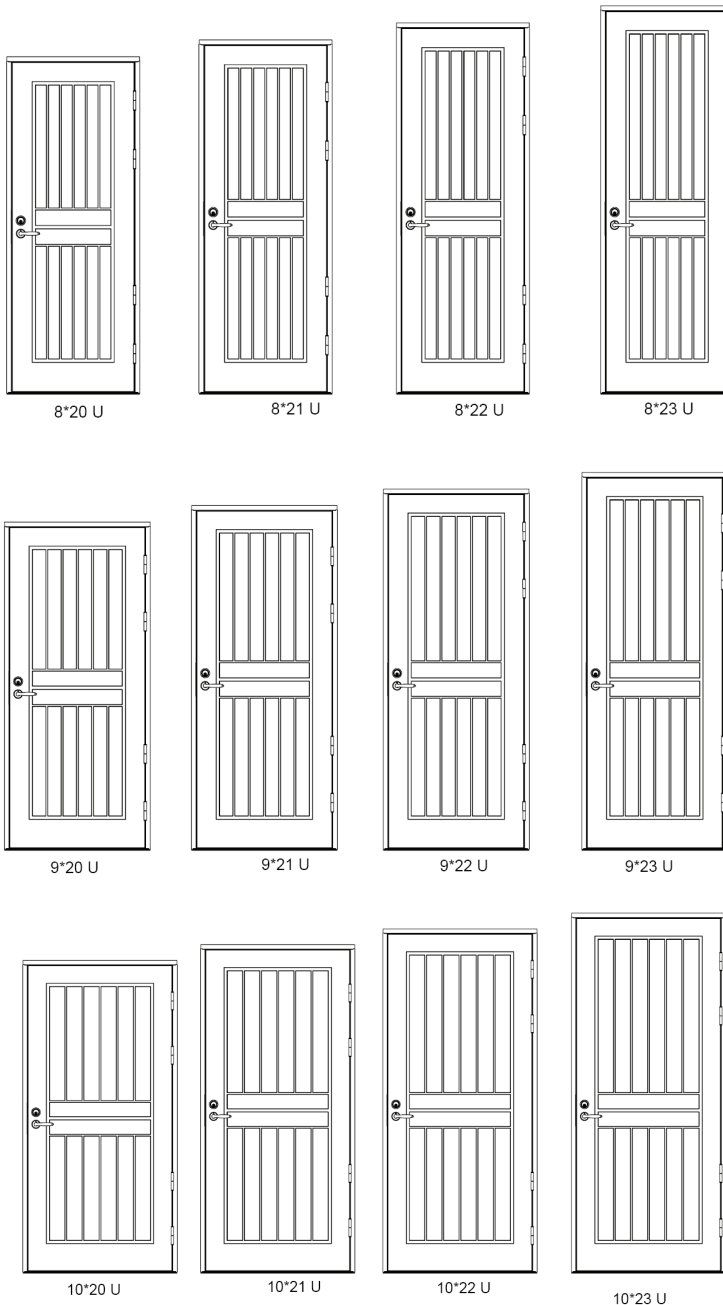

RR32

TM 7842

Suosittelava painike Verona

Vakiolasina Stippolite

Värimallit ovat suuntaa-antavia. Tarkista oikeat värit Teknoksen värikartasta.

tiivi

ENEMMÄN KUIN IKKUNA

KR-35U LÄMPÖOVI KRISTALLI

Saatavana:

- pariovena
- sisäpuolen kuviointi kuten up.
- kiinteällä ja avattavalla levikkeellä
ks. tuotekortti Levikkeet

Minimi- ja maksimitat:
leveys 8- 13, korkeus 18-23

Tiivi varaa oikeuden tuote- ja mallistomuutoksiin ilman eri ilmoitusta.
Tuotekuvissa saattaa esiintyä varusteita, jotka eivät kuulu vakiotoimitukseen.
Varmista aina lopullinen sisältö Tiivi-edustajltasi.