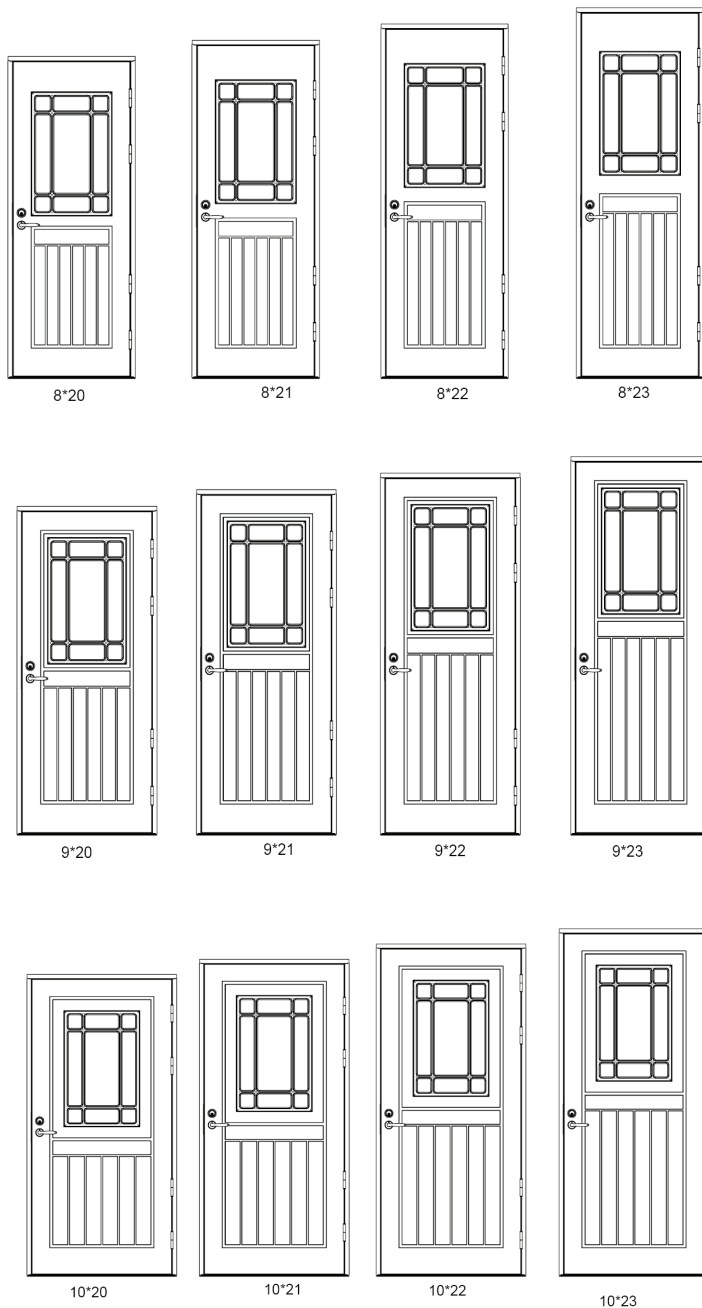

RR32

TM 7842

Suosittelava painike Verona

Vakiolasi Stippolite

Värimallit ovat suuntaa-antavia. Tarkista oikeat värit Teknoksen värikartasta.

tiivi
ENEMMÄN KUIN IKKUNA

KR-35 LÄMPÖOVI KRISTALLI

Saatavana:

- pariovena
- sisäpuolen kuviointi kuten up.
- kiinteällä ja avattavalla levikkeellä
ks. tuotekortti Levikkeet

Minimi- ja maksimitat:
leveys 8-13, korkeus 18-23

Tiivi varaa oikeuden tuote- ja mallistomuutoksiin ilman eri ilmoitusta.
Tuotekuivissa saattaa esiintyä varusteita, jotka eivät kuulu vakiotoimitukseen.
Varmista aina lopullinen sisältö Tiivi-edustajltasi.