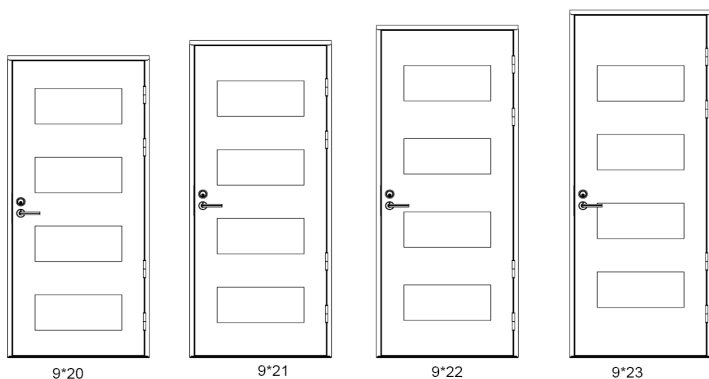

tiivivi
ENEMMÄN KUIN IKKUNA

KR-320 LÄMPÖOVI KRISTALLI

Saatavana:

- kiinteällä ja avattavalla levikkeellä
ks. tuotekortti Levikkeet

Minimi- ja maksimitat:
leveys 9-13, korkeus 18-23

Tiivi varaa oikeuden tuote- ja mallistomuutoksiin ilman eri ilmoitusta.
Tuotekuivissa saattaa esiintyä varusteita, jotka eivät kuulu vakiotoimitukseen.
Varmista aina lopullinen sisältö Tiivi-edustajltasi.