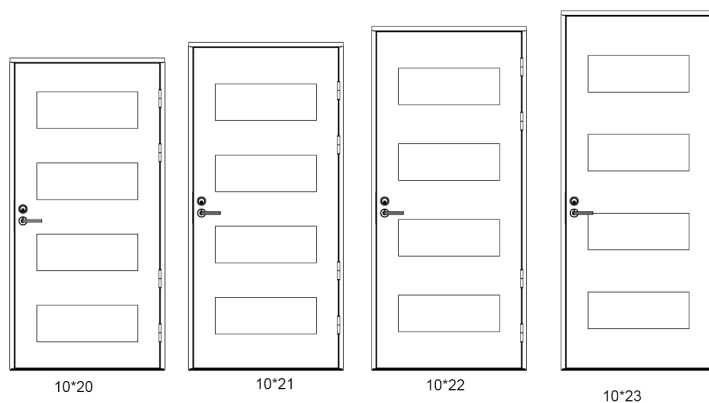

tiivivi
ENEMMÄN KUIN IKKUNA

KR-320 LÄMPÖOVI KRISTALLI

Saatavana:

- kiinteällä ja avattavalla levikkeellä
ks. tuotekortti Levikkeet

Minimi- ja maksimitat:
leveys 9-13, korkeus 18-23

Tiivi varaa oikeuden tuote- ja mallistomuutoksiin ilman eri ilmoitusta.
Tuotekuivissa saattaa esiintyä varusteita, jotka eivät kuulu vakiotoimitukseen.
Varmista aina lopullinen sisältö Tiivi-edustajltasi.