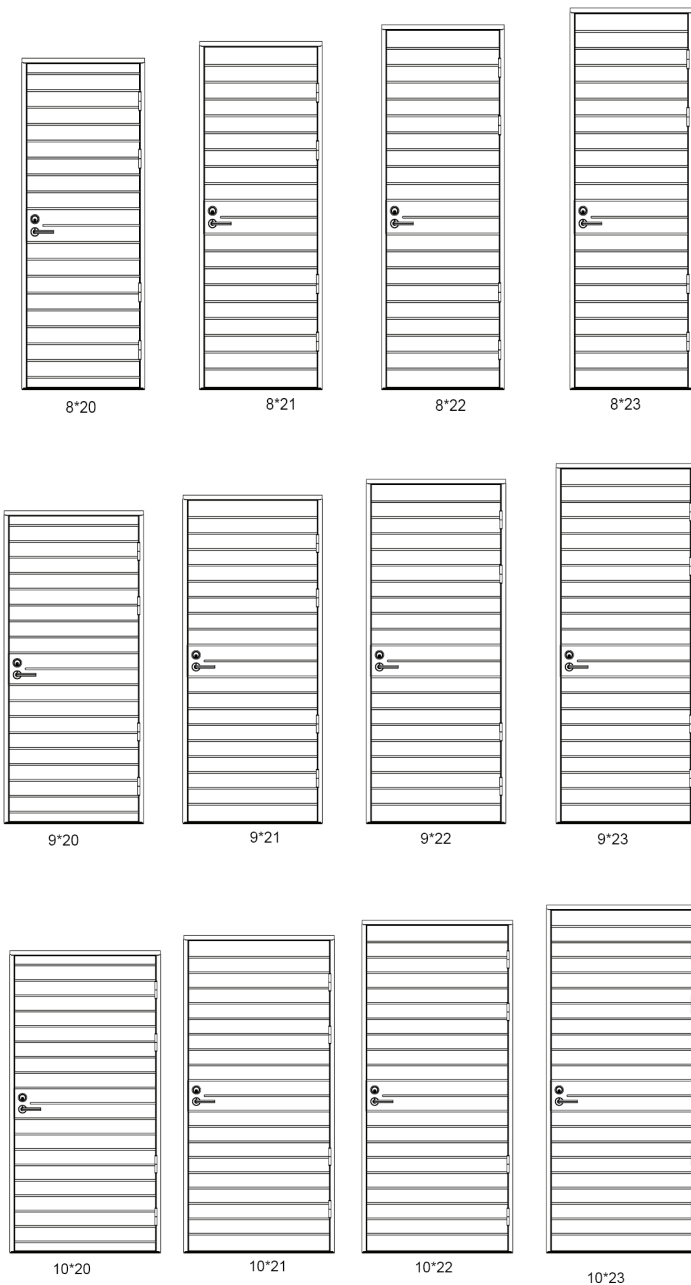

- sisäpuolen kuviointi kuten up.
- kiinteällä ja avattavalla levikkeellä
ks. tuotekortti Levikkeet

Minimi- ja maksimitat:
leveys 8- 13, korkeus 18-23

Tiivi varaa oikeuden tuote- ja mallistomuutoksiin ilman eri ilmoitusta.
Tuotekuvissa saattaa esiintyä varusteita, jotka eivät kuulu vakiotoimitukseen.
Varmista aina lopullinen sisältö Tiivi-edustajitasi.