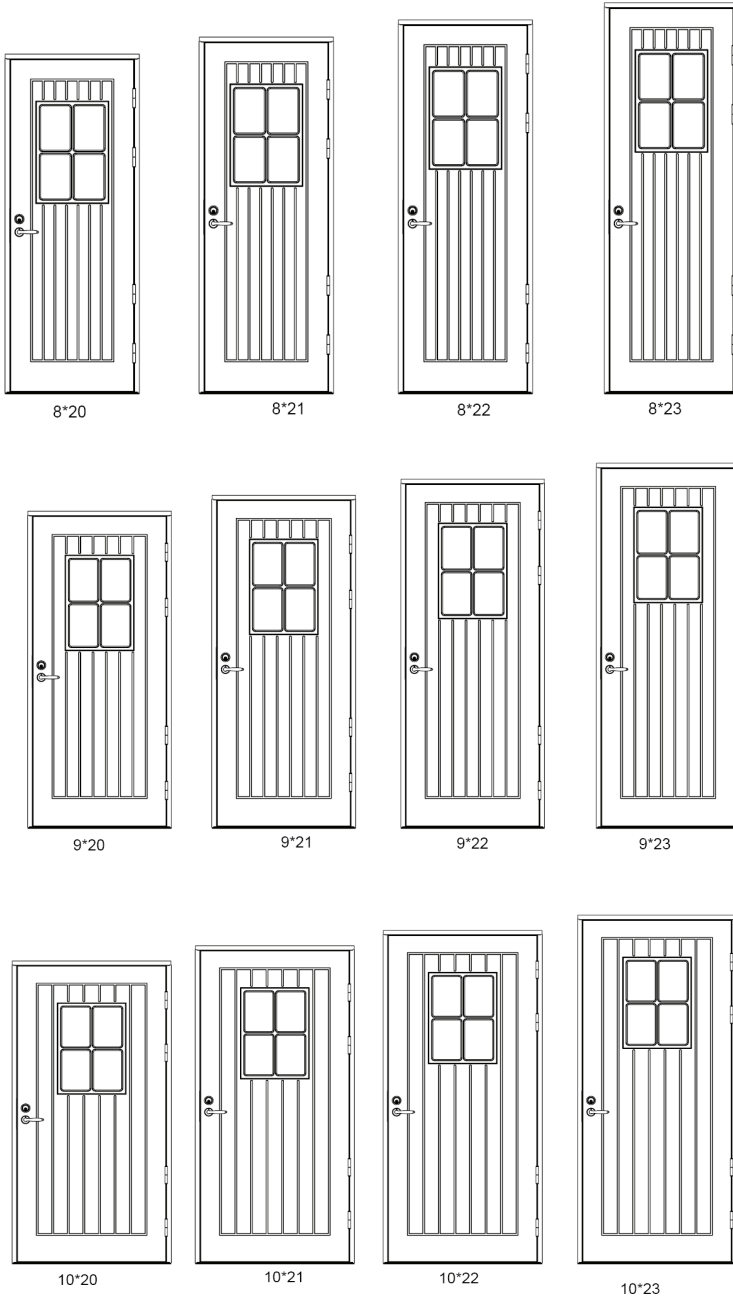

RR32

TM 7842

Suosittelava painike Verona

Vakiolasina Stippolite

Värimallit ovat suuntaa-antavia. Tarkista oikeat värit Teknoksen värikartasta.

tiivi

ENEMMÄN KUIN IKKUNA

KR-30 LÄMPÖOVI KRISTALLI

Saatavana:

- pariovena
- sisäpuolen kuviointi kuten up.
- kiinteällä ja avattavalla levikkeellä
ks. tuotekortti Levikkeet

Minimi- ja maksimimitat:
leveys 8- 13, korkeus 18-23

Tiivi varaa oikeuden tuote- ja mallistomuutoksiin ilman eri ilmoitusta.
Tuotekuvissa saattaa esiintyä varusteita, jotka eivät kuulu vakiotoimitukseen.
Varmista aina lopullinen sisältö Tiivi-edustajltasi.