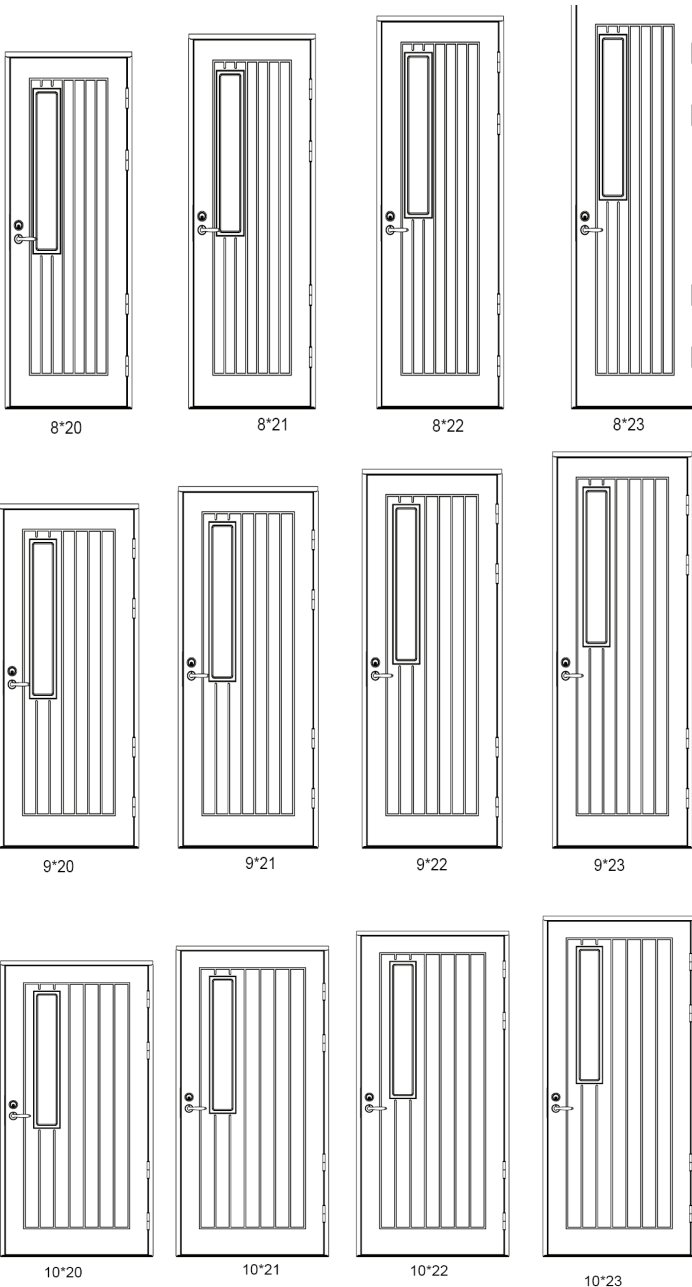

RR32

TM 7842

Suosittelava painike Verona

Vakiolasina Stippolite

Värimallit ovat suuntaa-antavia. Tarkista oikeat värit Teknoksen värikartasta.

tiivi

ENEMMÄN KUIN IKKUNA

KR-20 LÄMPÖOVI KRISTALLI

Saatavana:

- pariovena
- sisäpuolen kuviointi kuten up.
- kiinteällä ja avattavalla levikkeellä
ks. tuotekortti Levikkeet

Minimi- ja maksimitat:
leveys 8- 13, korkeus 18-23

Tiivi varaa oikeuden tuote- ja mallistomuutoksiin ilman eri ilmoitusta.
Tuotekuvissa saattaa esiintyä varusteita, jotka eivät kuulu vakiotoimitukseen.
Varmista aina lopullinen sisältö Tiivi-edustajltasi.