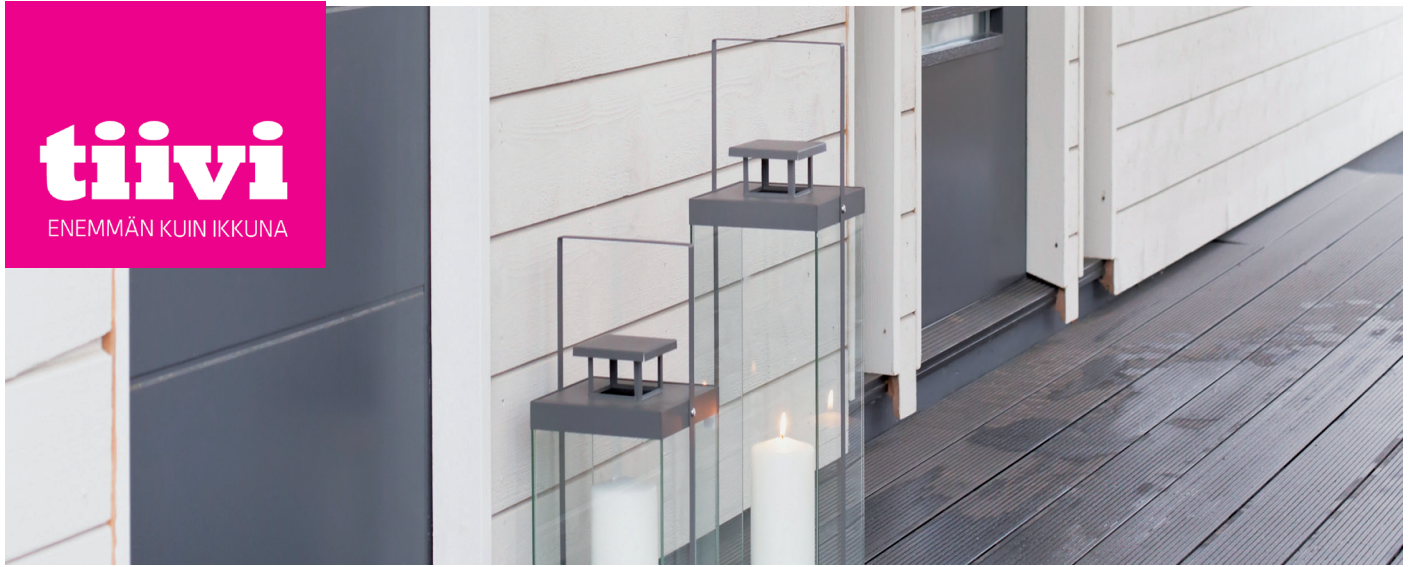

RR32

TM 7842

Suosittelava painike Verona

Värimallit ovat suuntaa-antavia. Tarkista oikeat värit Teknoksen värikartasta.

tiivi

ENEMMÄN KUIN IKKUNA

KR-10U LÄMPÖOVI KRISTALLI

Saatavana: