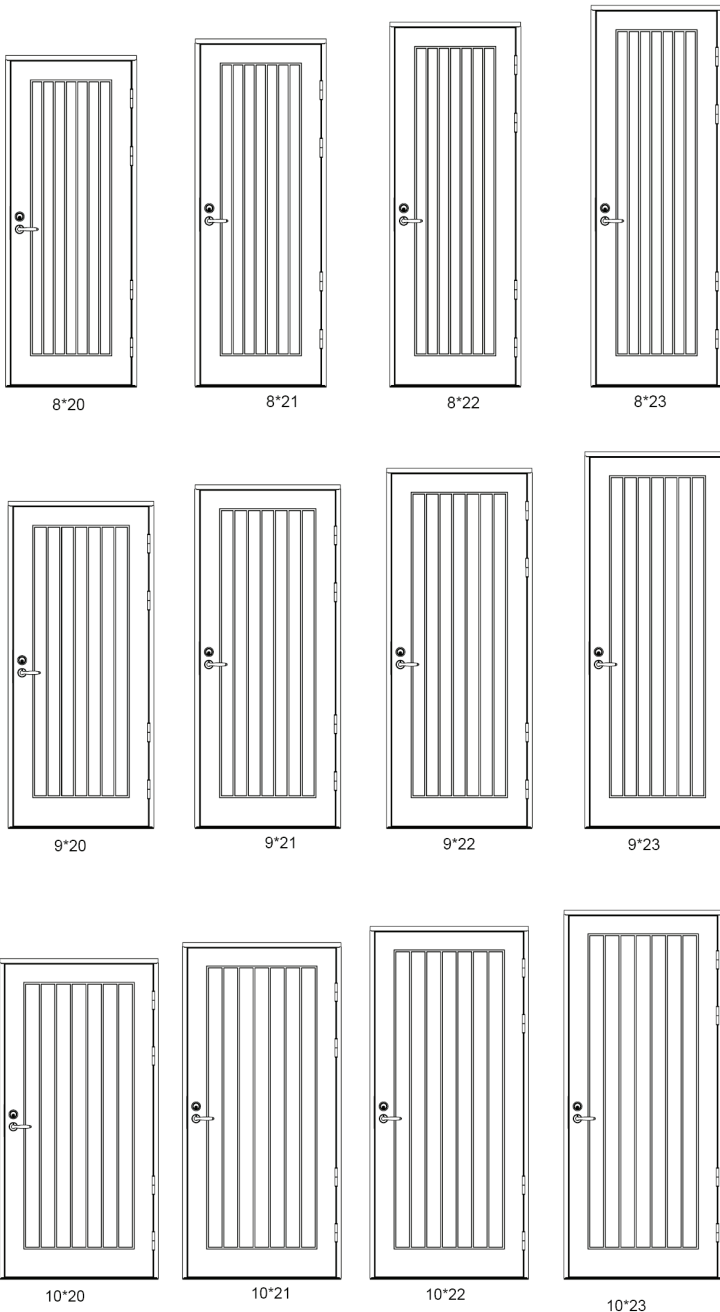

RR32

TM 7842

Suosittelava painike Verona

Värimallit ovat suuntaa-antavia. Tarkista oikeat värit Teknoksen värikartasta.

tiivi

ENEMMÄN KUIN IKKUNA

KR-10U LÄMPÖOVI KRISTALLI

Saatavana:

- pariovena
- sisäpuolen kuviointi kuten up.
- kiinteällä ja avattavalla levikkeellä
ks. tuotekortti Levikkeet

Minimi- ja maksimitat:
leveys 8- 13, korkeus 18-23

Tiivi varaa oikeuden tuote- ja mallistomuutoksiin ilman eri ilmoitusta.
Tuotekuvissa saattaa esiintyä varusteita, jotka eivät kuulu vakiotoimitukseen.
Varmista aina lopullinen sisältö Tiivi-edustajltasi.