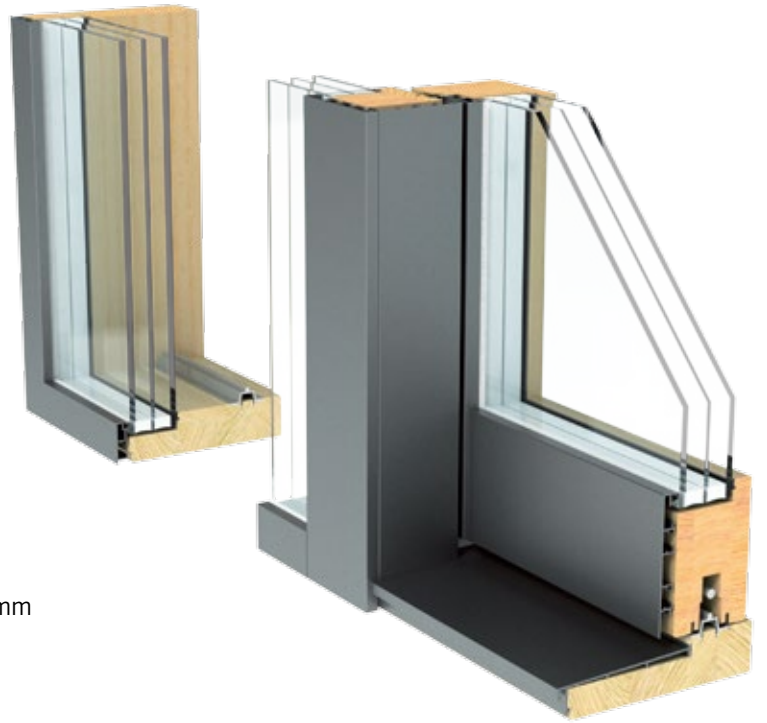

CLEAR

ALUMIINIVERHOILTUA LINJAKKUUTTA

Profinin Clear-malliston erityispiirre on alumiiniverhoiltu ulkopinta. Clearin runkorakenne ja sisäpinta ovat Profinin tuotteiden tapaan pitkäikäistä, tiheäsyistä mäntyä. Etenkin kuultokäsiteltynä puupinta antaa tilaan oman esteettisen lisänsä. Clearin muotokieli on linjakas ja ajattoman tyylikäs.

Puurakenteet mäntyä
Vaihtoehtoisesti Siperian lehtikuusta tai tammea
Ulkopuolella alumiiniverhoilu
Sisäpuolella pintakäsitelty puu

Karmisyvyys 195,5 mm
Karmipaksuus 65 mm / 54 mm

Kynnyskorkeus 60 mm,
upotettavissa 45 mm

Leveys enimmillään
jopa 10 000 mm

Korkeus enimmillään
2 990 mm

Huom! Kun korkeus on
2 500 mm tai enemmän,
kuljetuksista sovittava erikseen.

Muotoiluna terävät reunat
R = 2 mm

Vakioheloituksena
- sisällä käänkökahva
- ulkona sormivetolevy

Tuoterakenne

- Kiinteän osan lämpölasielementti on kiinnitetty suoraan karmiin.
- Liukuvan oven ja kiinteän osan valoaukot ovat erikokoisia.

Väri- ja heloitusvaihtoehdot sekä muut
Clear-malliston lisätiedot
www.profin.fi